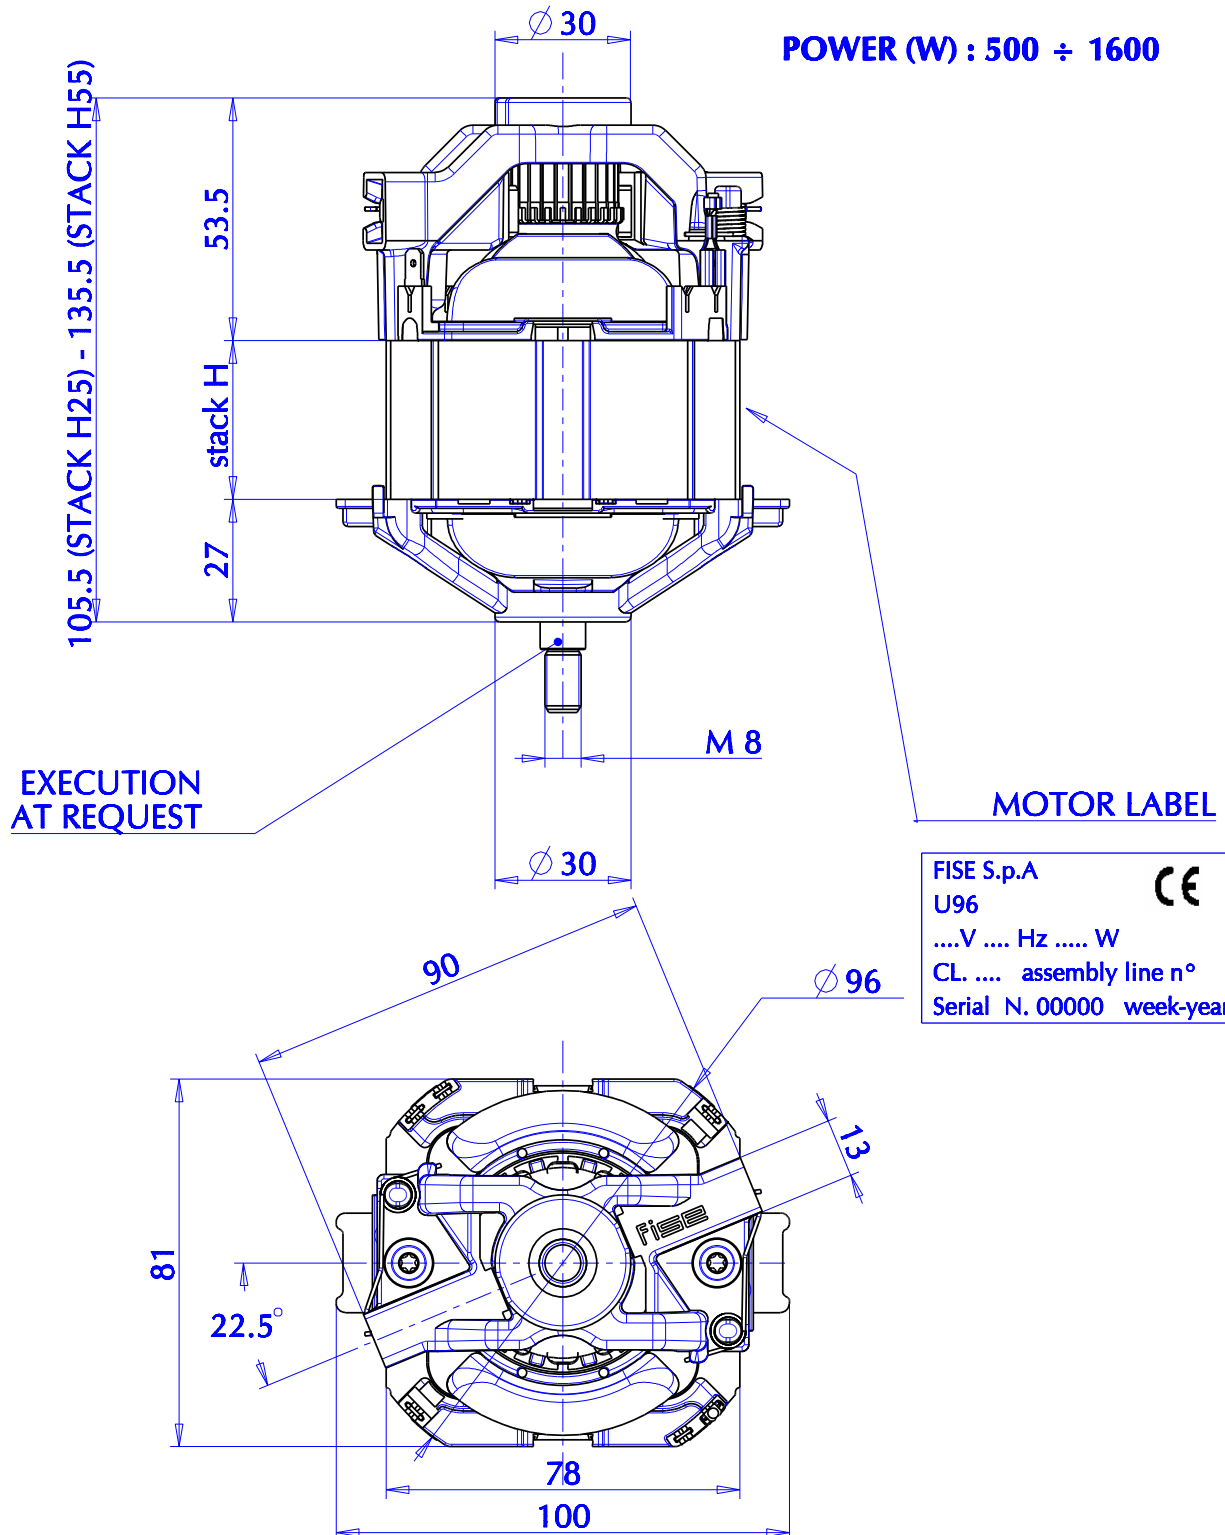

COSTRUZIONE MOTORI ELETTRICI

Vicolo Vienna,5 - 24040 Bottanuco (BG)
ITALIA

Tel. 035/906594 - Fax 035/906158
Internet <http://www.fise-spa.it>
E-mail fisespa@fise-spa.it

DATA SHEET

MOTOR CODE

U96

SCALE 0.600