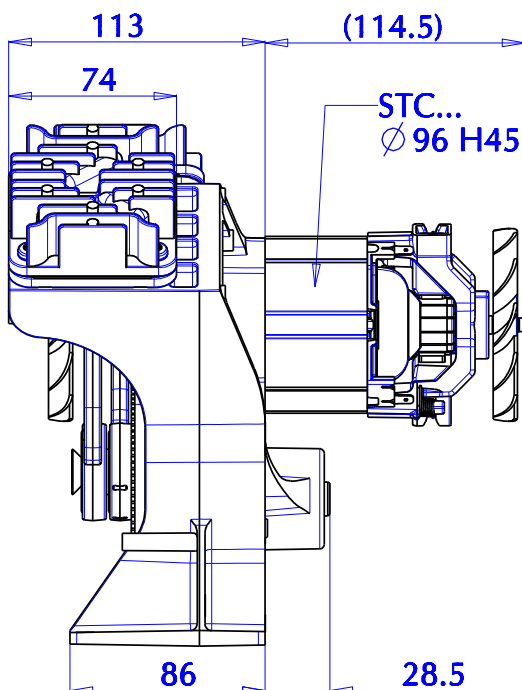

COSTRUZIONE MOTORI ELETTRICI

Vicolo Vienna,5 - 24040 Bottanuco (BG)
ITALIA

Tel. 035/906594 - Fax 035/906158
Internet <http://www.fise-spa.it>
E-mail fisespa@fise-spa.it

DATA SHEET

MOTOR CODE
COM

BICILINDRICO

MADE IN ITALY

COM.....

... V ... Hz

CL. F assembly line n°....

Serial N. 00000 week-year

SEZIONE A-A

CODICE FISE TCO000000013

SCALA 0.200