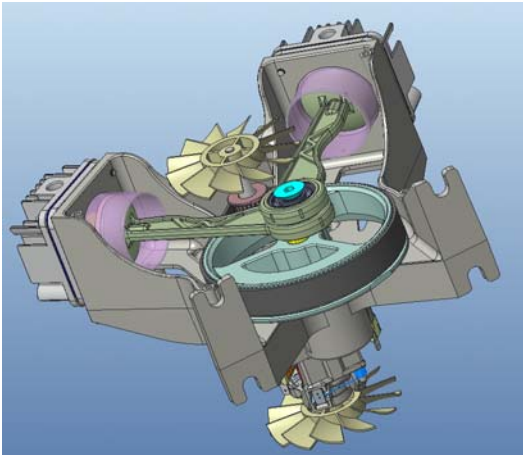

COSTRUZIONE MOTORI ELETTRICI

Vicolo Vienna,5 - 24040 Bottanuco (BG)
ITALIA

Tel. 035/906594 - Fax 035/906158
Internet <http://www.fise-spa.it>
E-mail fisespa@fise-spa.it

DATA SHEET

MOTOR CODE
COM

BICILINDRICO

MADE IN ITALY

COM.....

... V ... Hz

CL. F assembly line n°....

Serial N. 00000 week-year

SEZIONE A-A

CODICE FISE TCO000000013

SCALA 0.200