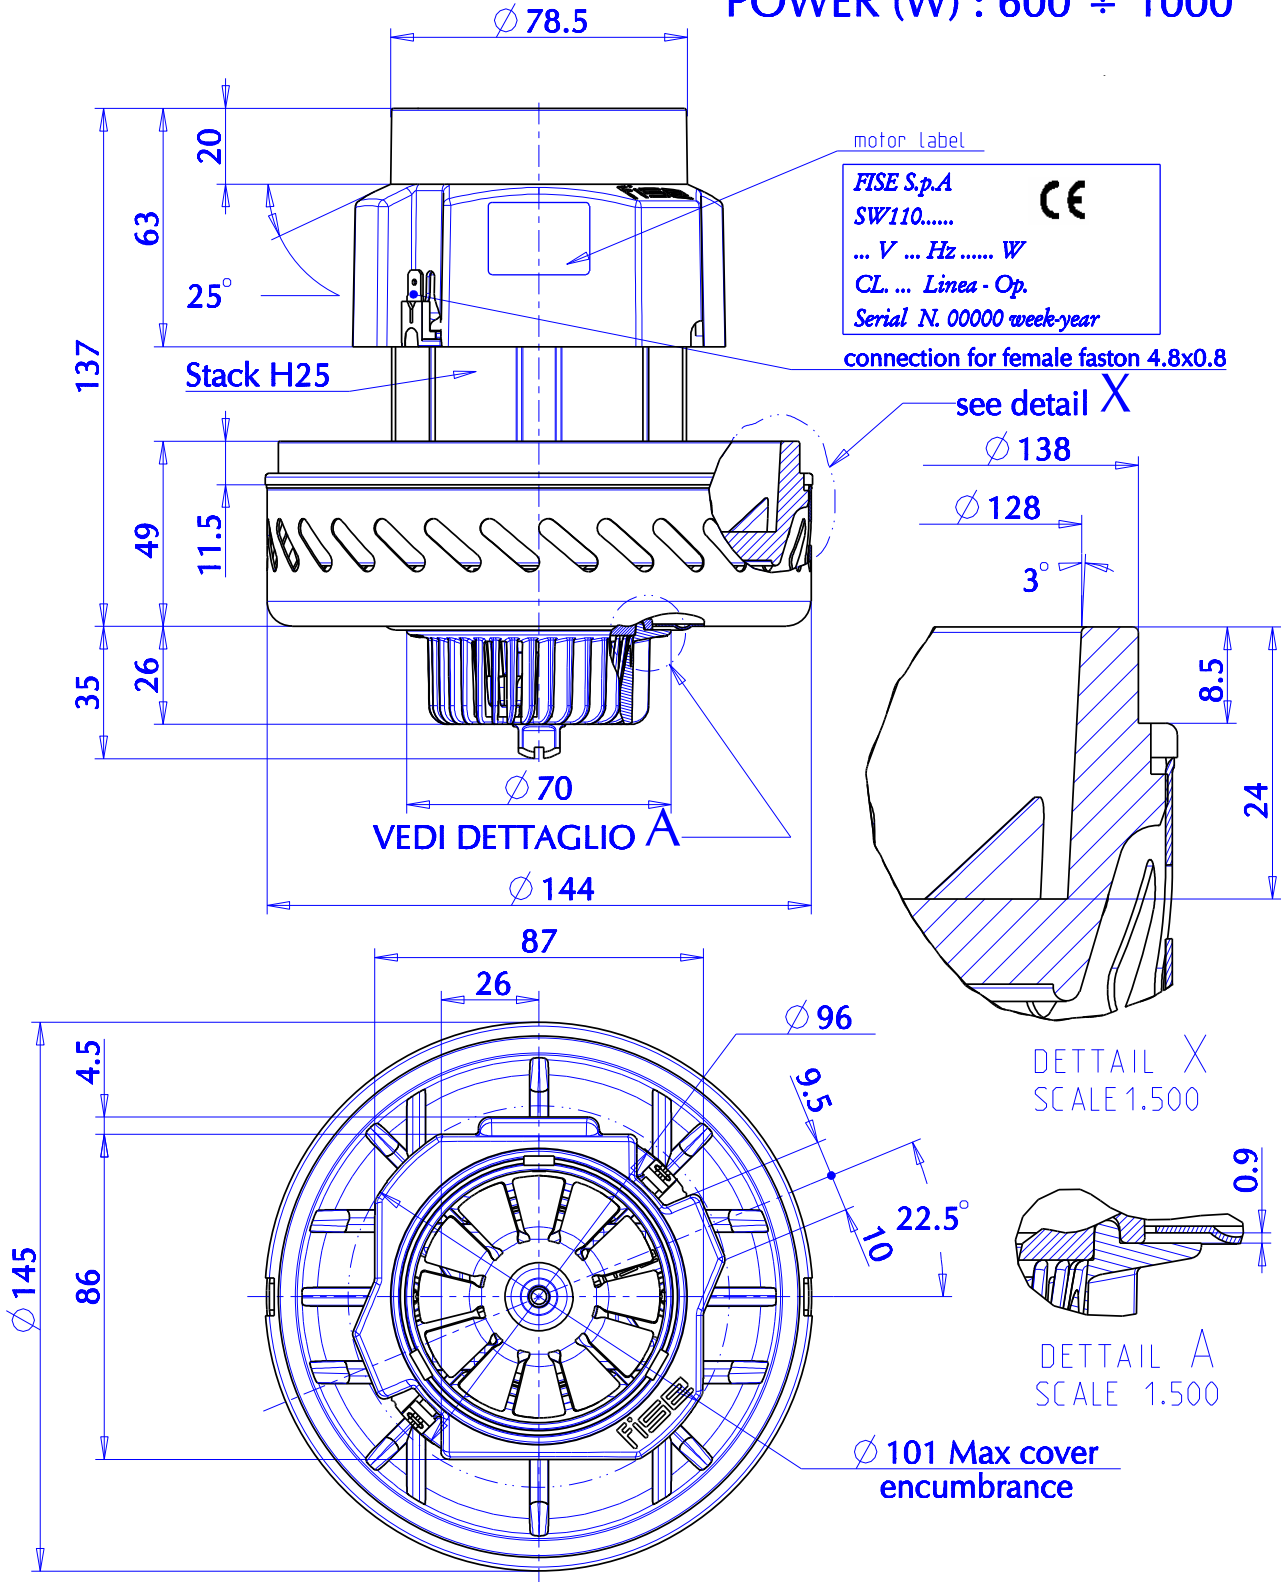

COSTRUZIONE MOTORI ELETTRICI

Vicolo Vienna,5 - 24040 Bottanuco (BG)  
ITALIA

Tel. 035/906594 - Fax 035/906158  
Internet <http://www.fise-spa.it>  
E-mail [fisespa@fise-spa.it](mailto:fisespa@fise-spa.it)

DATA SHEET

MOTOR CODE

SW.1

POWER (W) : 600 ÷ 1000

ISSUED ON: 18-10-11