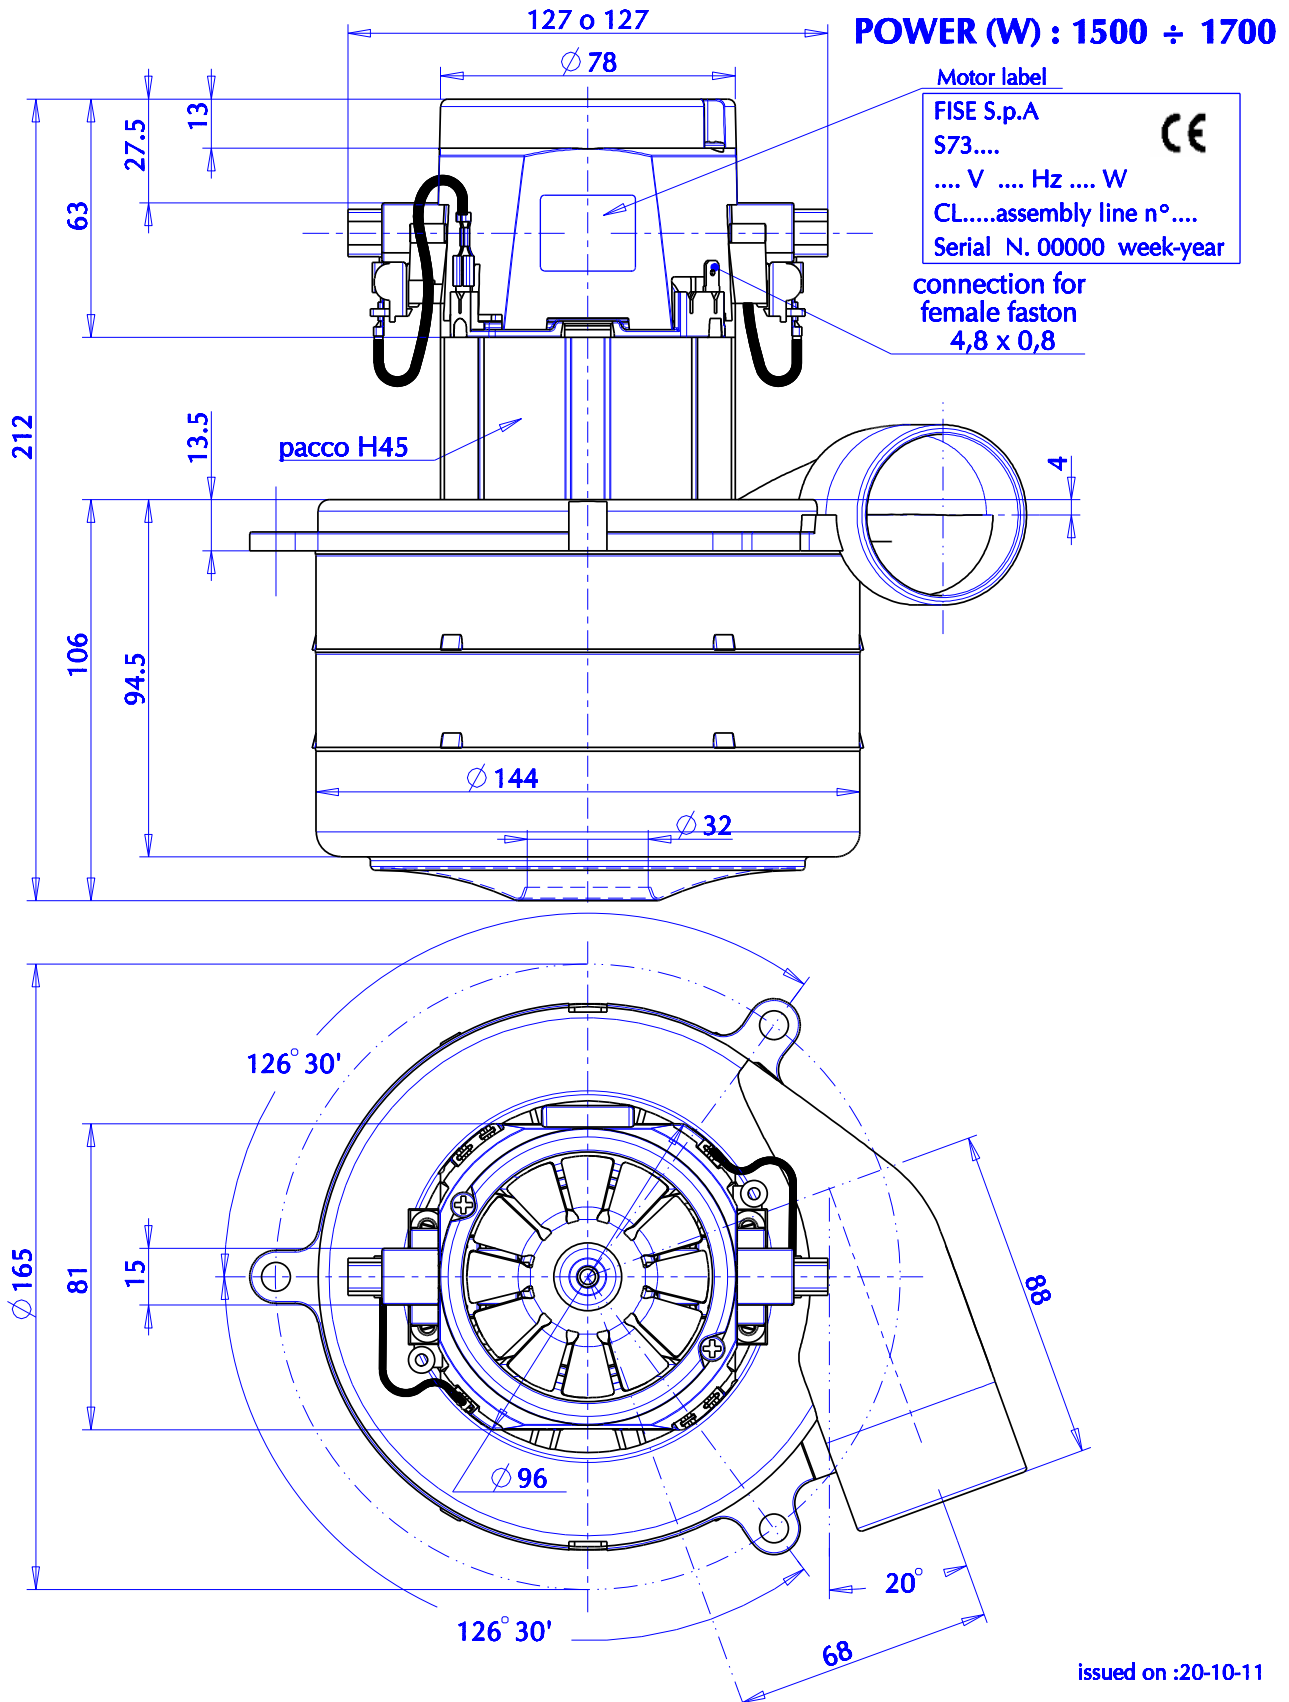

COSTRUZIONE MOTORI ELETTRICI

Vicolo Vienna,5 - 24040 Bottanuco (BG)
ITALIA

Tel. 035/906594 - Fax 035/906158
Internet <http://www.fise-spa.it>
E-mail fisespa@fise-spa.it

DATA SHEET

MOTOR CODE

SK.3
(pagoda)

issued on :20-10-11