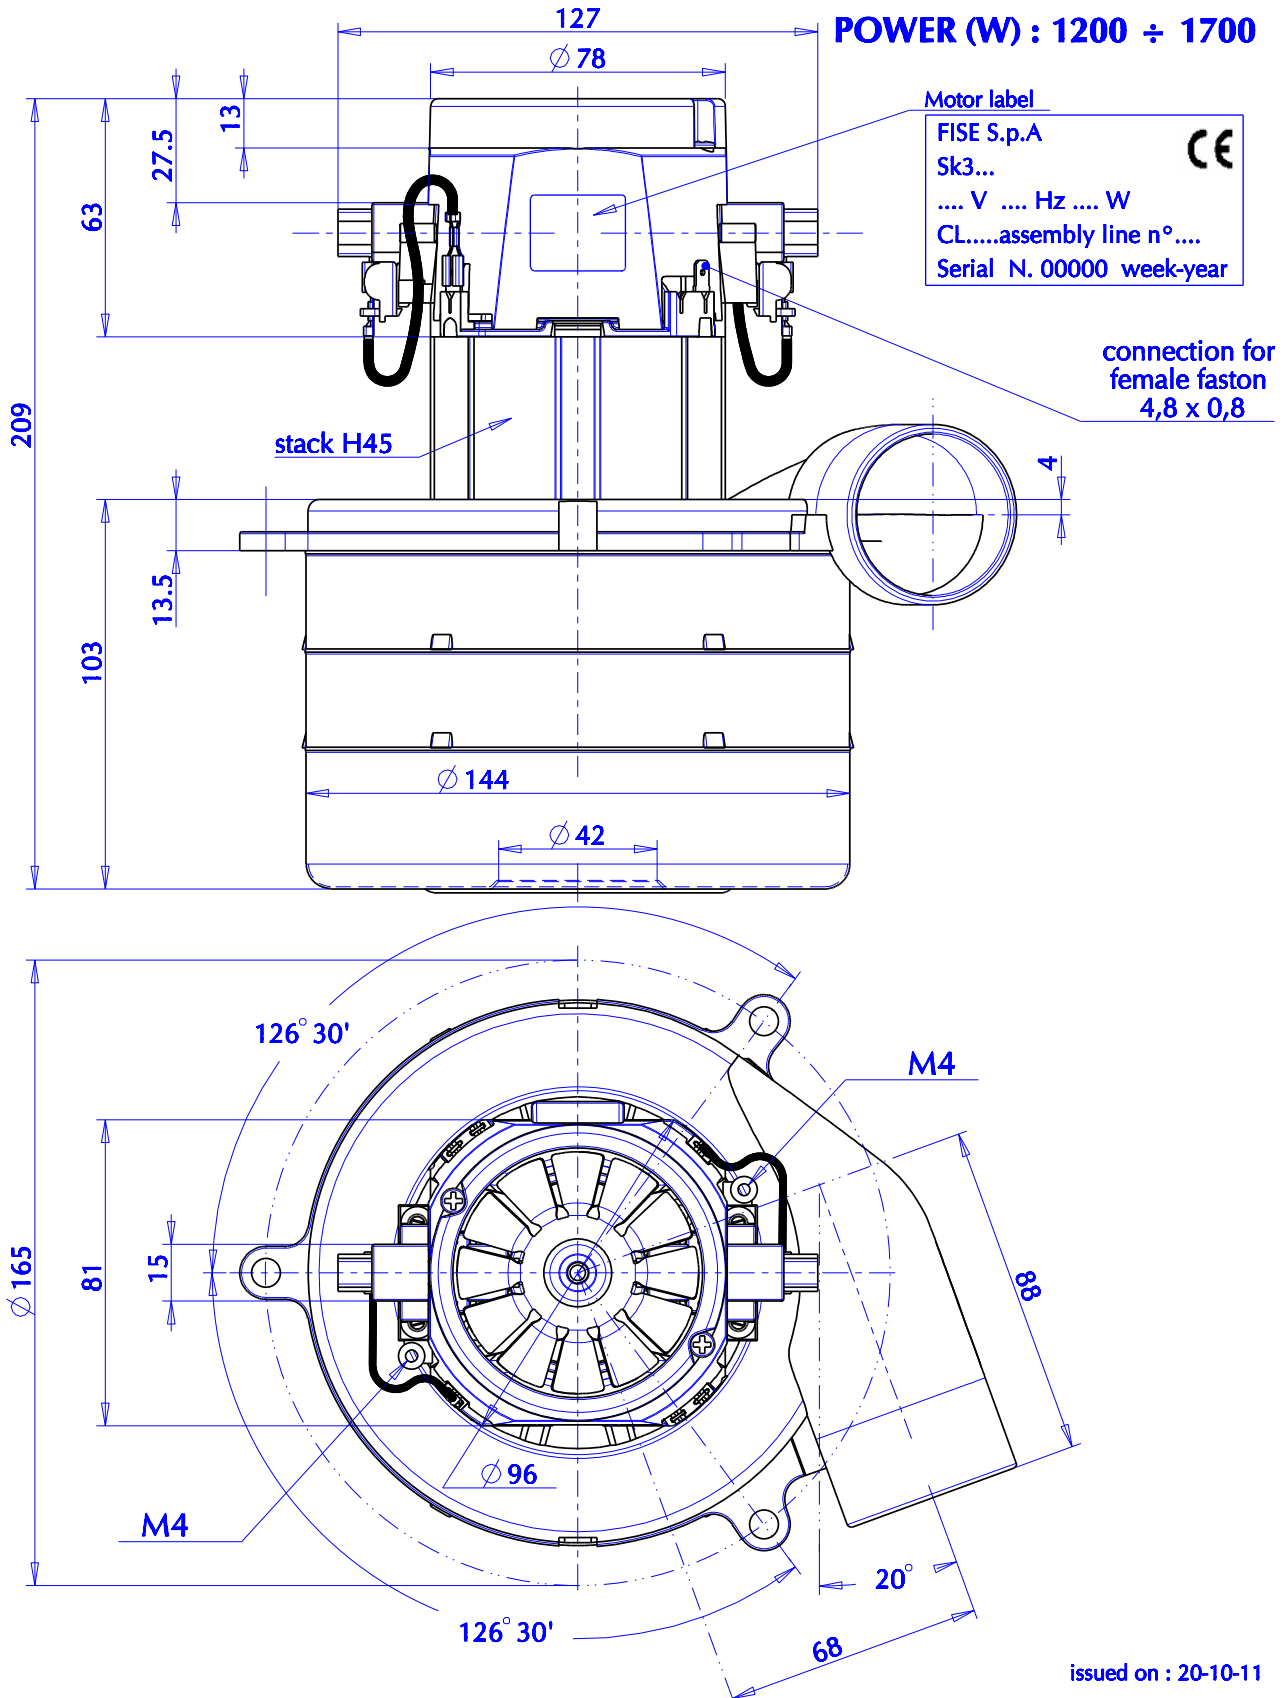

COSTRUZIONE MOTORI ELETTRICI

Vicolo Vienna,5 - 24040 Bottanuco (BG)  
ITALIA

Tel. 035/906594 - Fax 035/906158  
Internet <http://www.fise-spa.it>  
E-mail [fisespa@fise-spa.it](mailto:fisespa@fise-spa.it)

DATA SHEET

MOTOR CODE

**SK.3**

issued on : 20-10-11