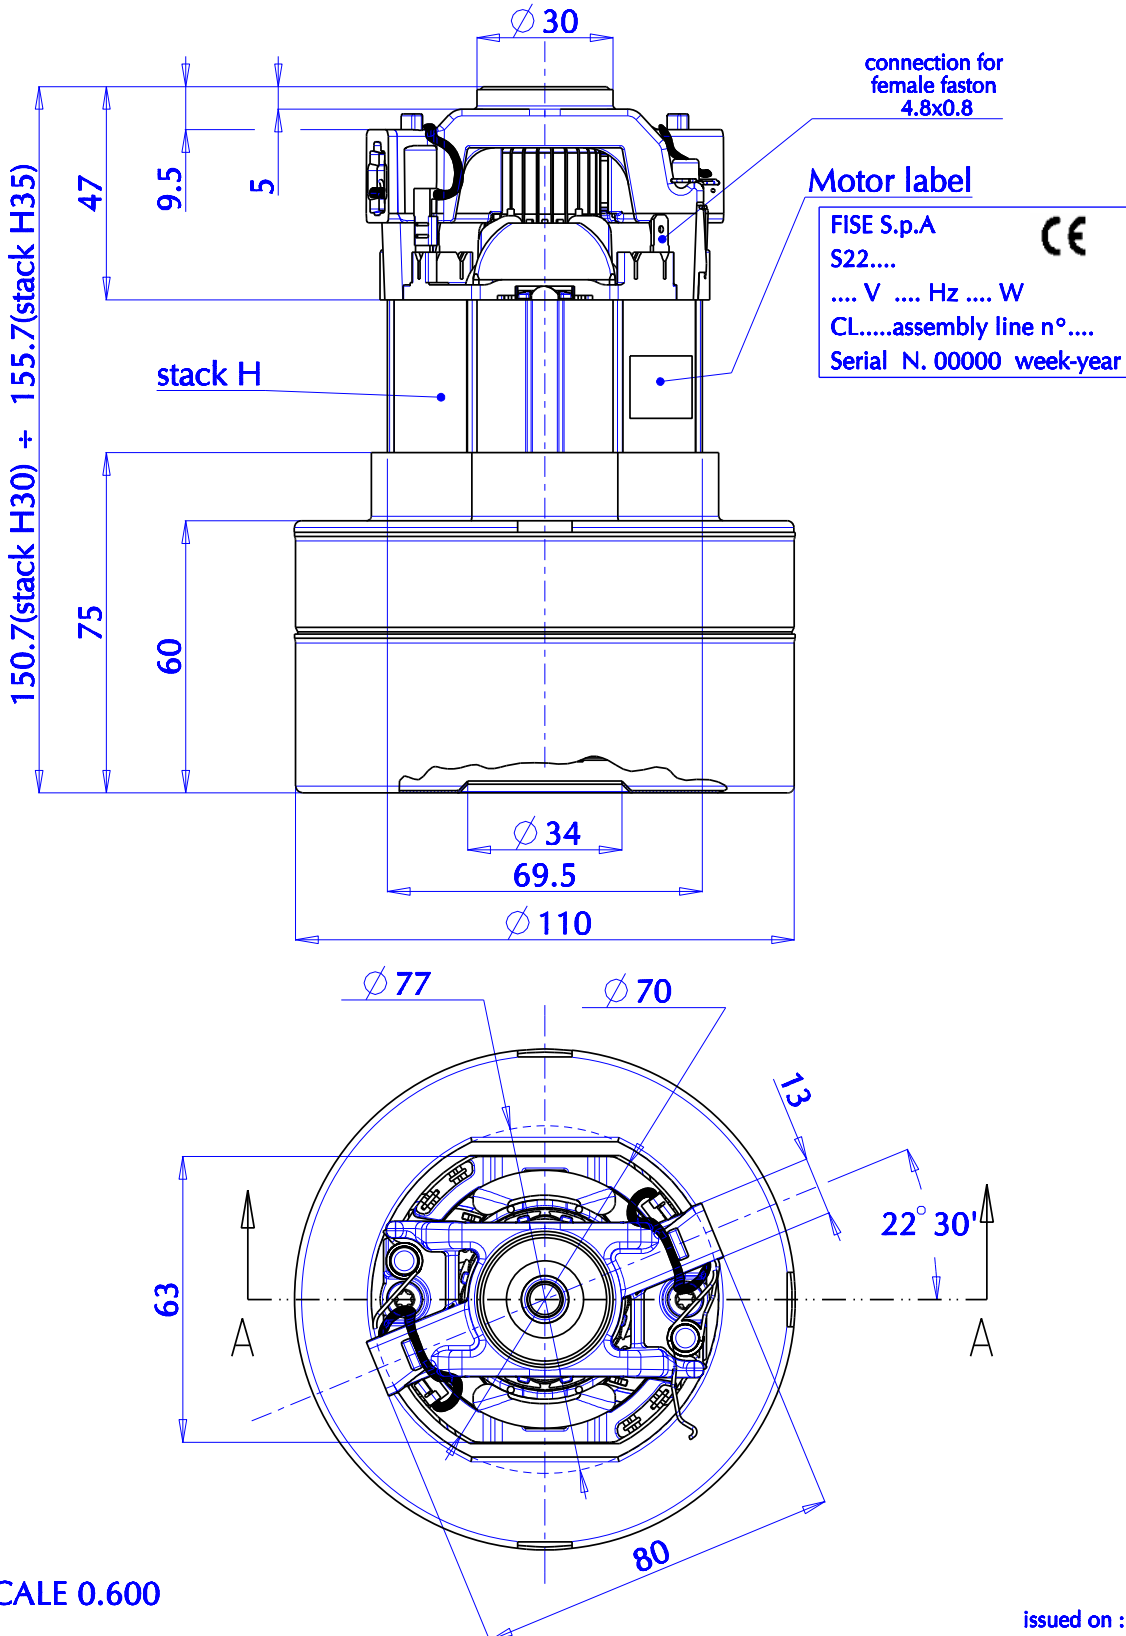

COSTRUZIONE MOTORI ELETTRICI

Vicolo Vienna,5 - 24040 Bottanuco (BG)  
ITALIA

Tel. 035/906594 - Fax 035/906158  
Internet <http://www.fise-spa.it>  
E-mail [fisespa@fise-spa.it](mailto:fisespa@fise-spa.it)

DATA SHEET

MOTOR CODE

**S2.2**

**POWER (W) : 500 ÷ 1000**

SCALE 0.600

issued on : 19-10-11