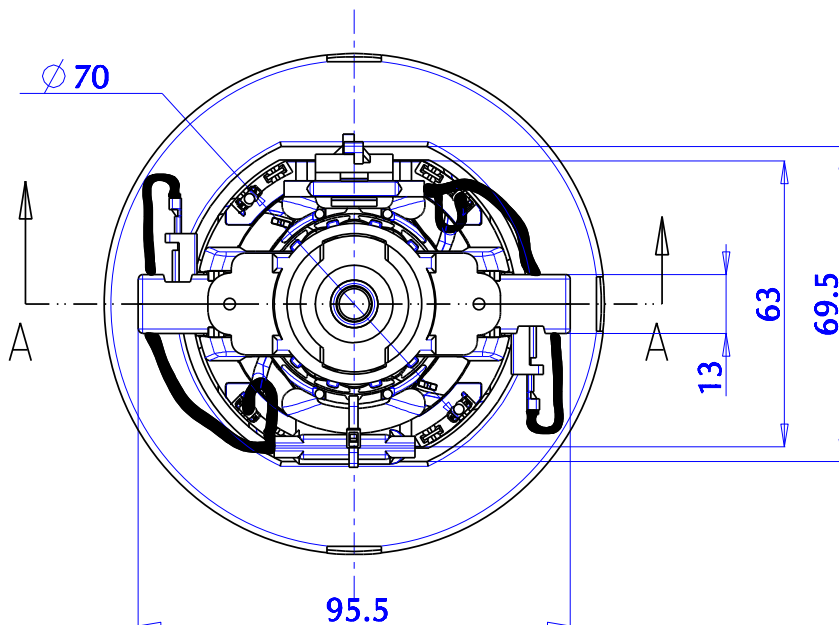

COSTRUZIONE MOTORI ELETTRICI

Vicolo Vienna,5 - 24040 Bottanuco (BG)  
ITALIA

Tel. 035/906594 - Fax 035/906158  
Internet <http://www.fise-spa.it>  
E-mail [fisespa@fise-spa.it](mailto:fisespa@fise-spa.it)

DATA SHEET

MOTOR CODE

S2.2

motor label  
FISE S.p.A  
S22....  
.... V .... Hz .... W  
CL.....assembly line n°....  
Serial N. 00000 week-year

SCALE 0.600

issued on: 19-10-11