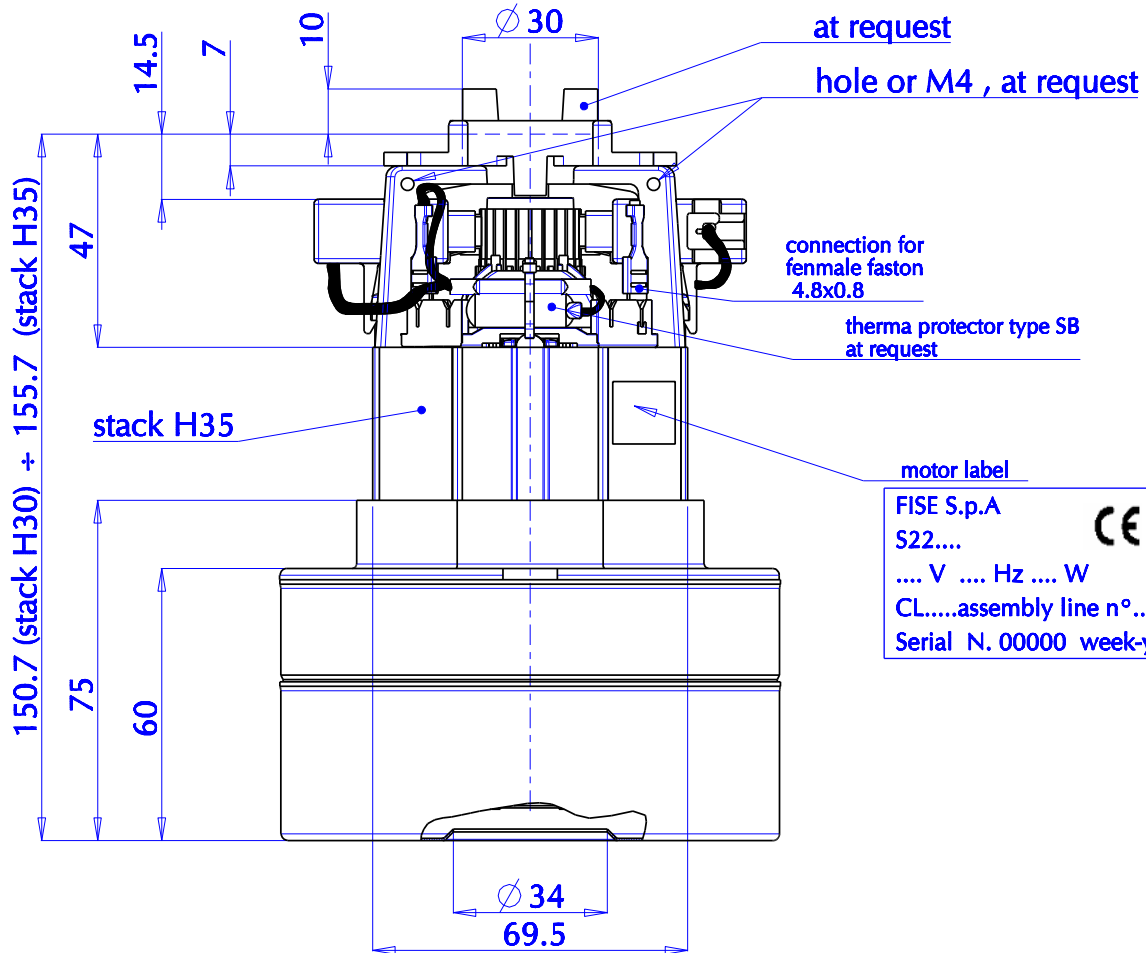

COSTRUZIONE MOTORI ELETTRICI

Vicolo Vienna,5 - 24040 Bottanuco (BG)  
ITALIA

Tel. 035/906594 - Fax 035/906158  
Internet <http://www.fise-spa.it>  
E-mail [fisespa@fise-spa.it](mailto:fisespa@fise-spa.it)

DATA SHEET

MOTOR CODE

S2.2

motor label  
FISE S.p.A  
S22....  
.... V .... Hz .... W  
CL.....assembly line n°....  
Serial N. 00000 week-year

SCALE 0.600

issued on: 19-10-11