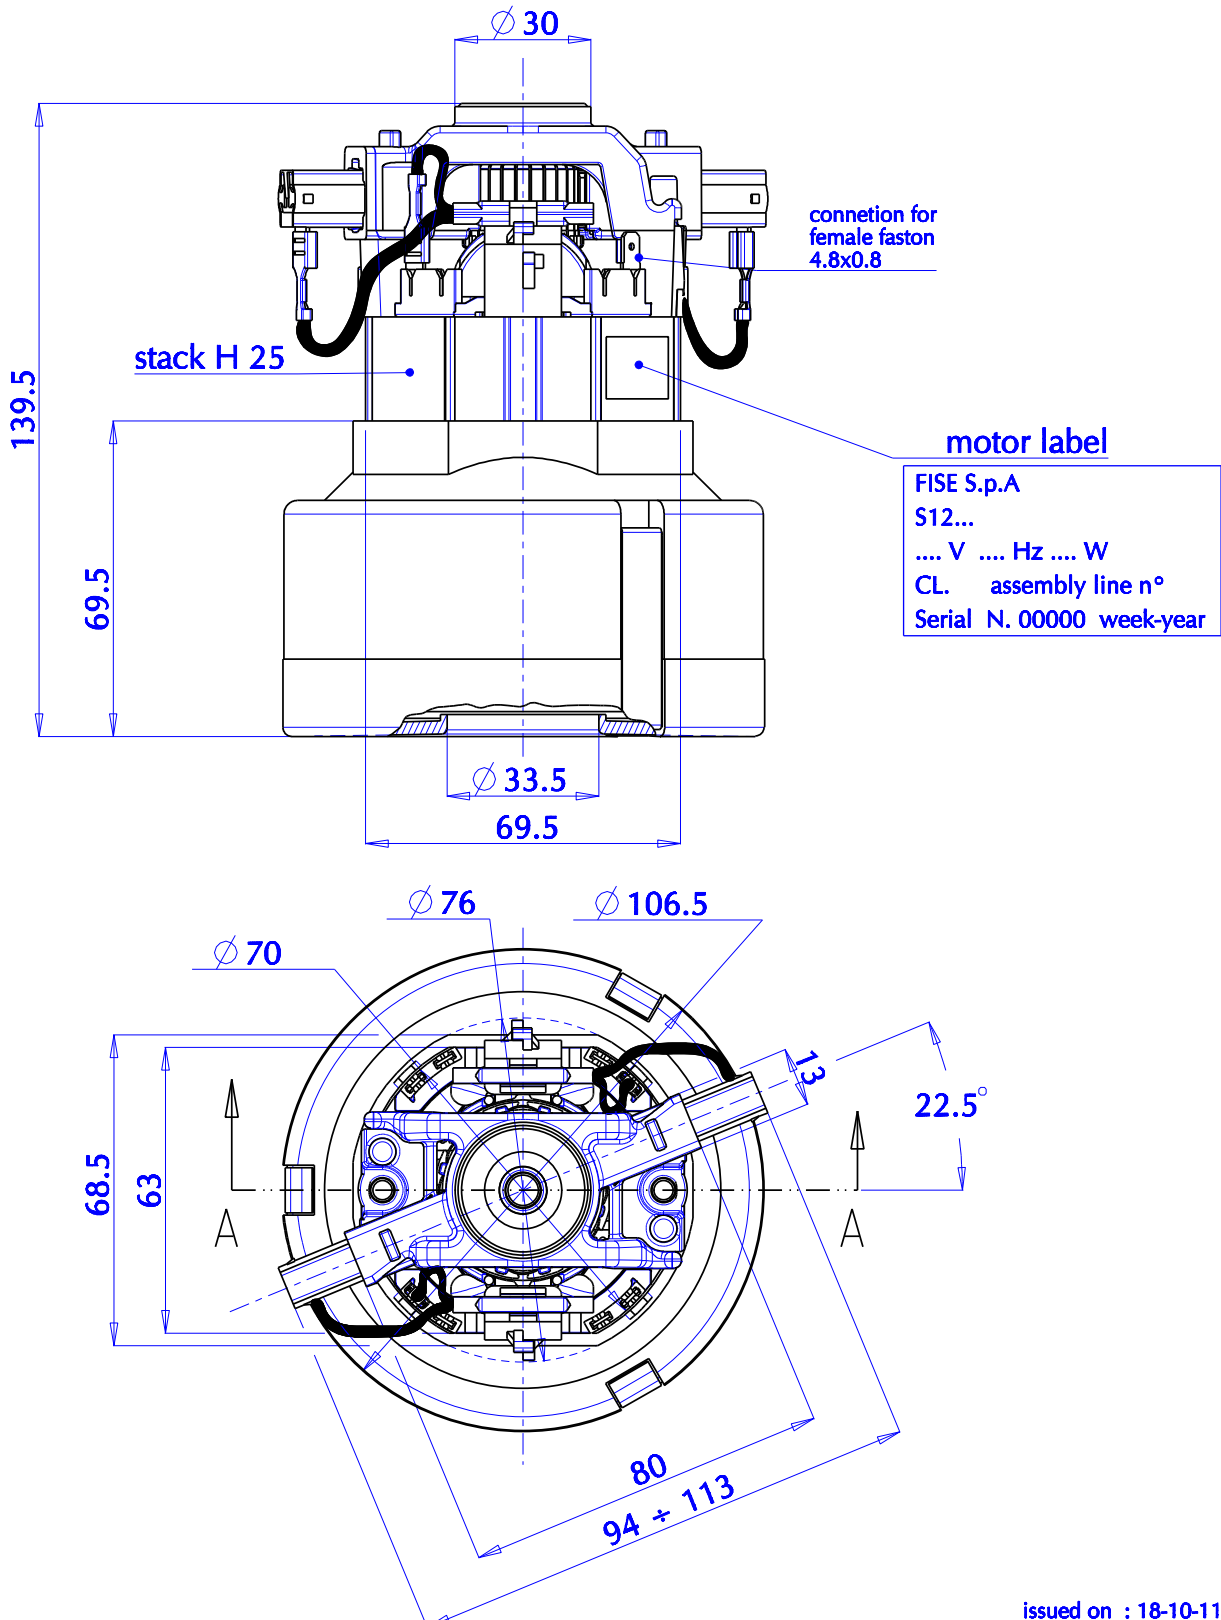

COSTRUZIONE MOTORI ELETTRICI

Vicolo Vienna,5 - 24040 Bottanuco (BG)
ITALIA

Tel. 035/906594 - Fax 035/906158
Internet <http://www.fise-spa.it>
E-mail fisespa@fise-spa.it

DATA SHEET

MOTOR CODE

S1.2

POWER (W) : 300 ÷ 500