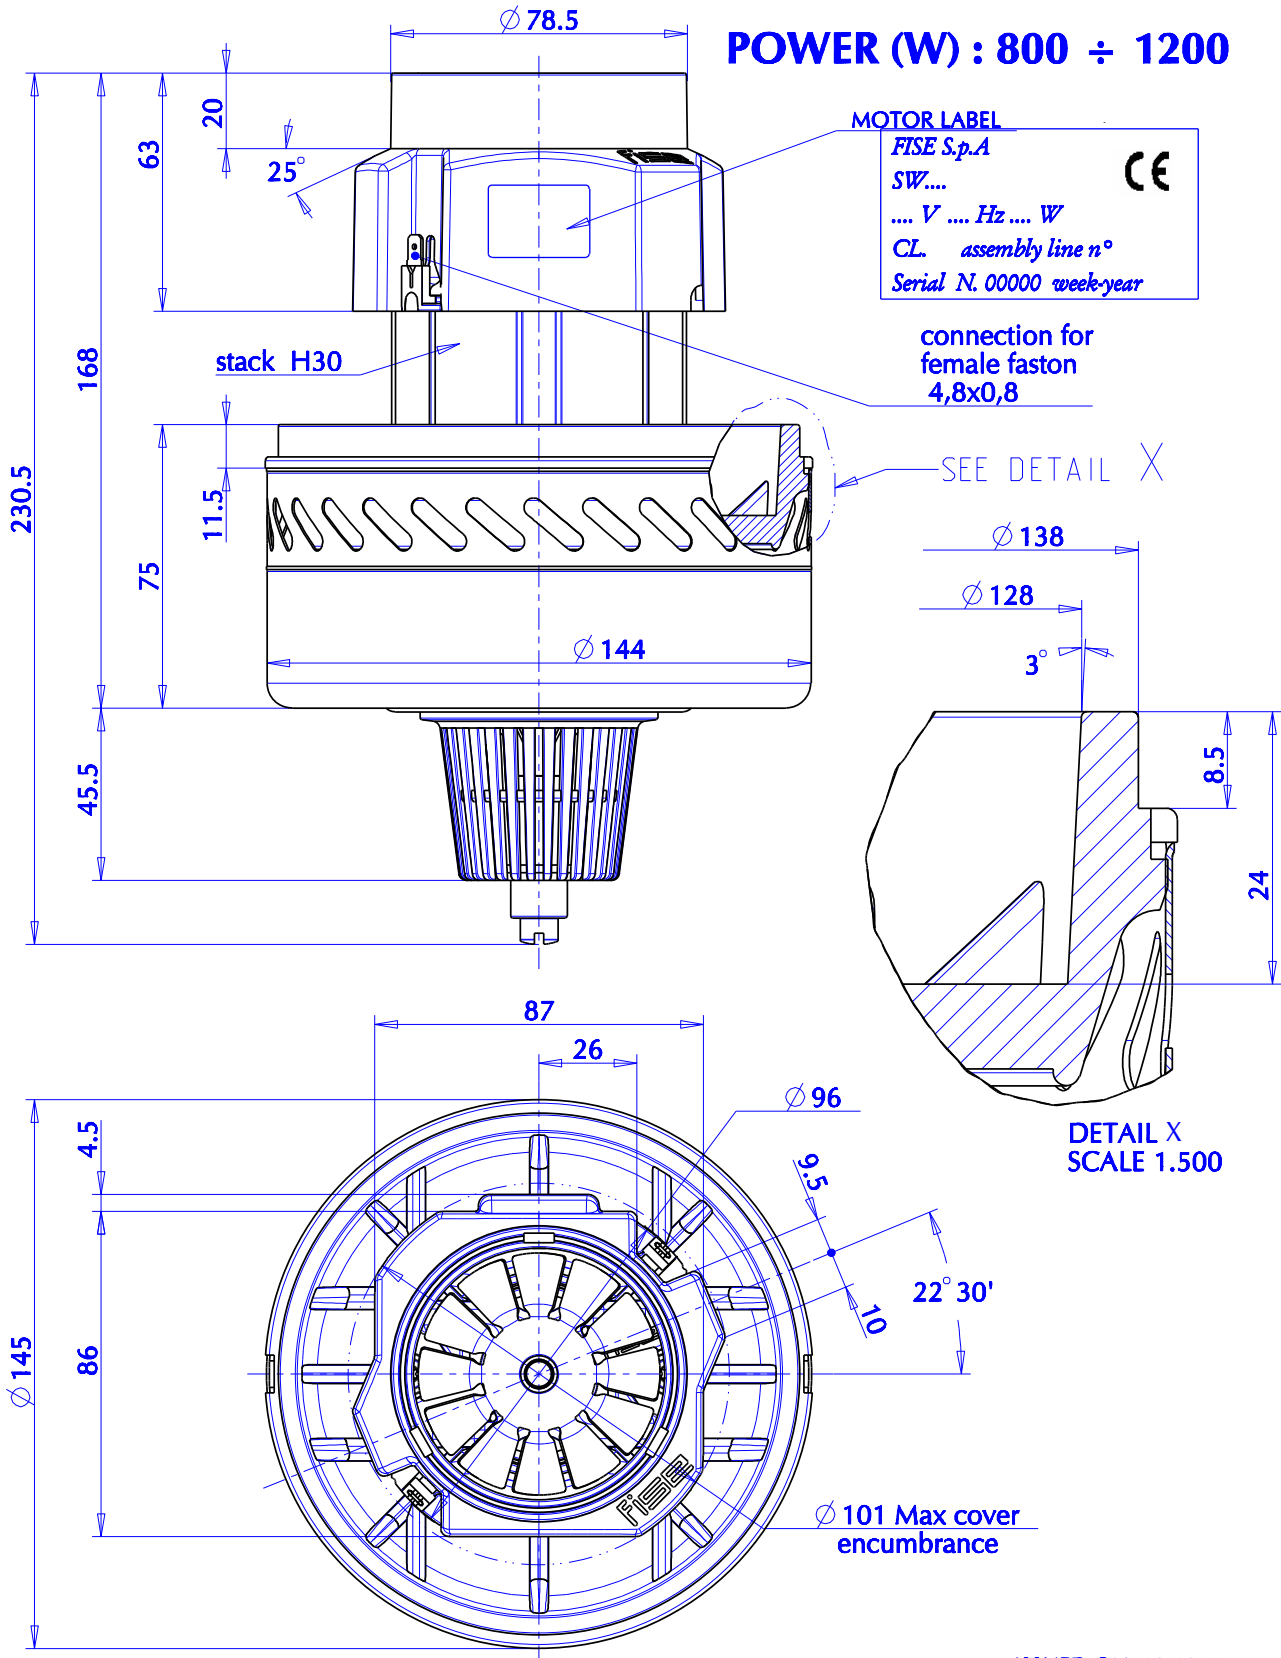

COSTRUZIONE MOTORI ELETTRICI

Vicolo Vienna,5 - 24040 Bottanuco (BG)
ITALIA

Tel. 035/906594 - Fax 035/906158
Internet <http://www.fise-spa.it>
E-mail fisespa@fise-spa.it

DATA SHEET

MOTOR CODE

SW.2

ISSUED ON :18-10-11