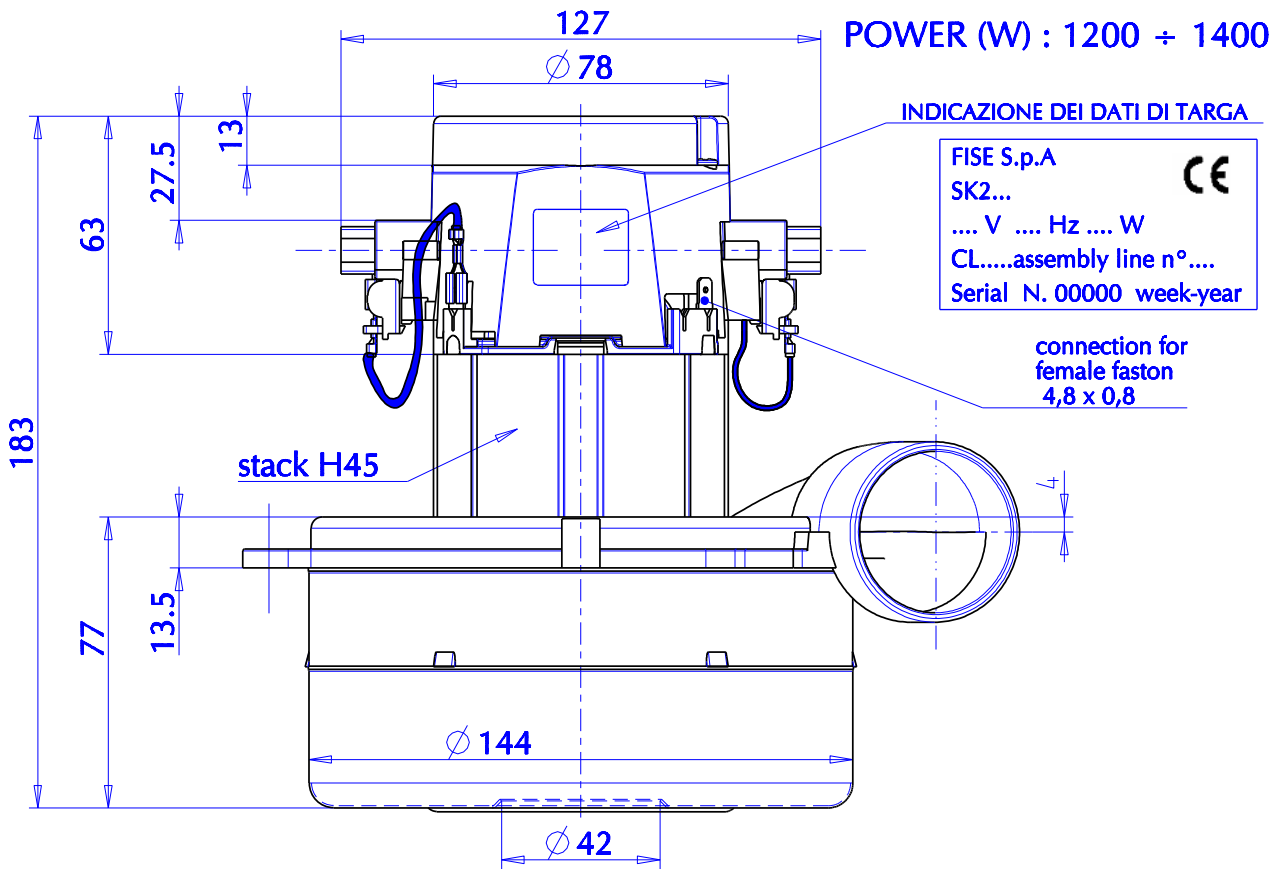

COSTRUZIONE MOTORI ELETTRICI

Vicolo Vienna,5 - 24040 Bottanuco (BG)  
ITALIA

Tel. 035/906594 - Fax 035/906158  
Internet <http://www.fise-spa.it>  
E-mail [fisespa@fise-spa.it](mailto:fisespa@fise-spa.it)

DATA SHEET

MOTOR CODE

**SK.2**

issued on : 20-10-11