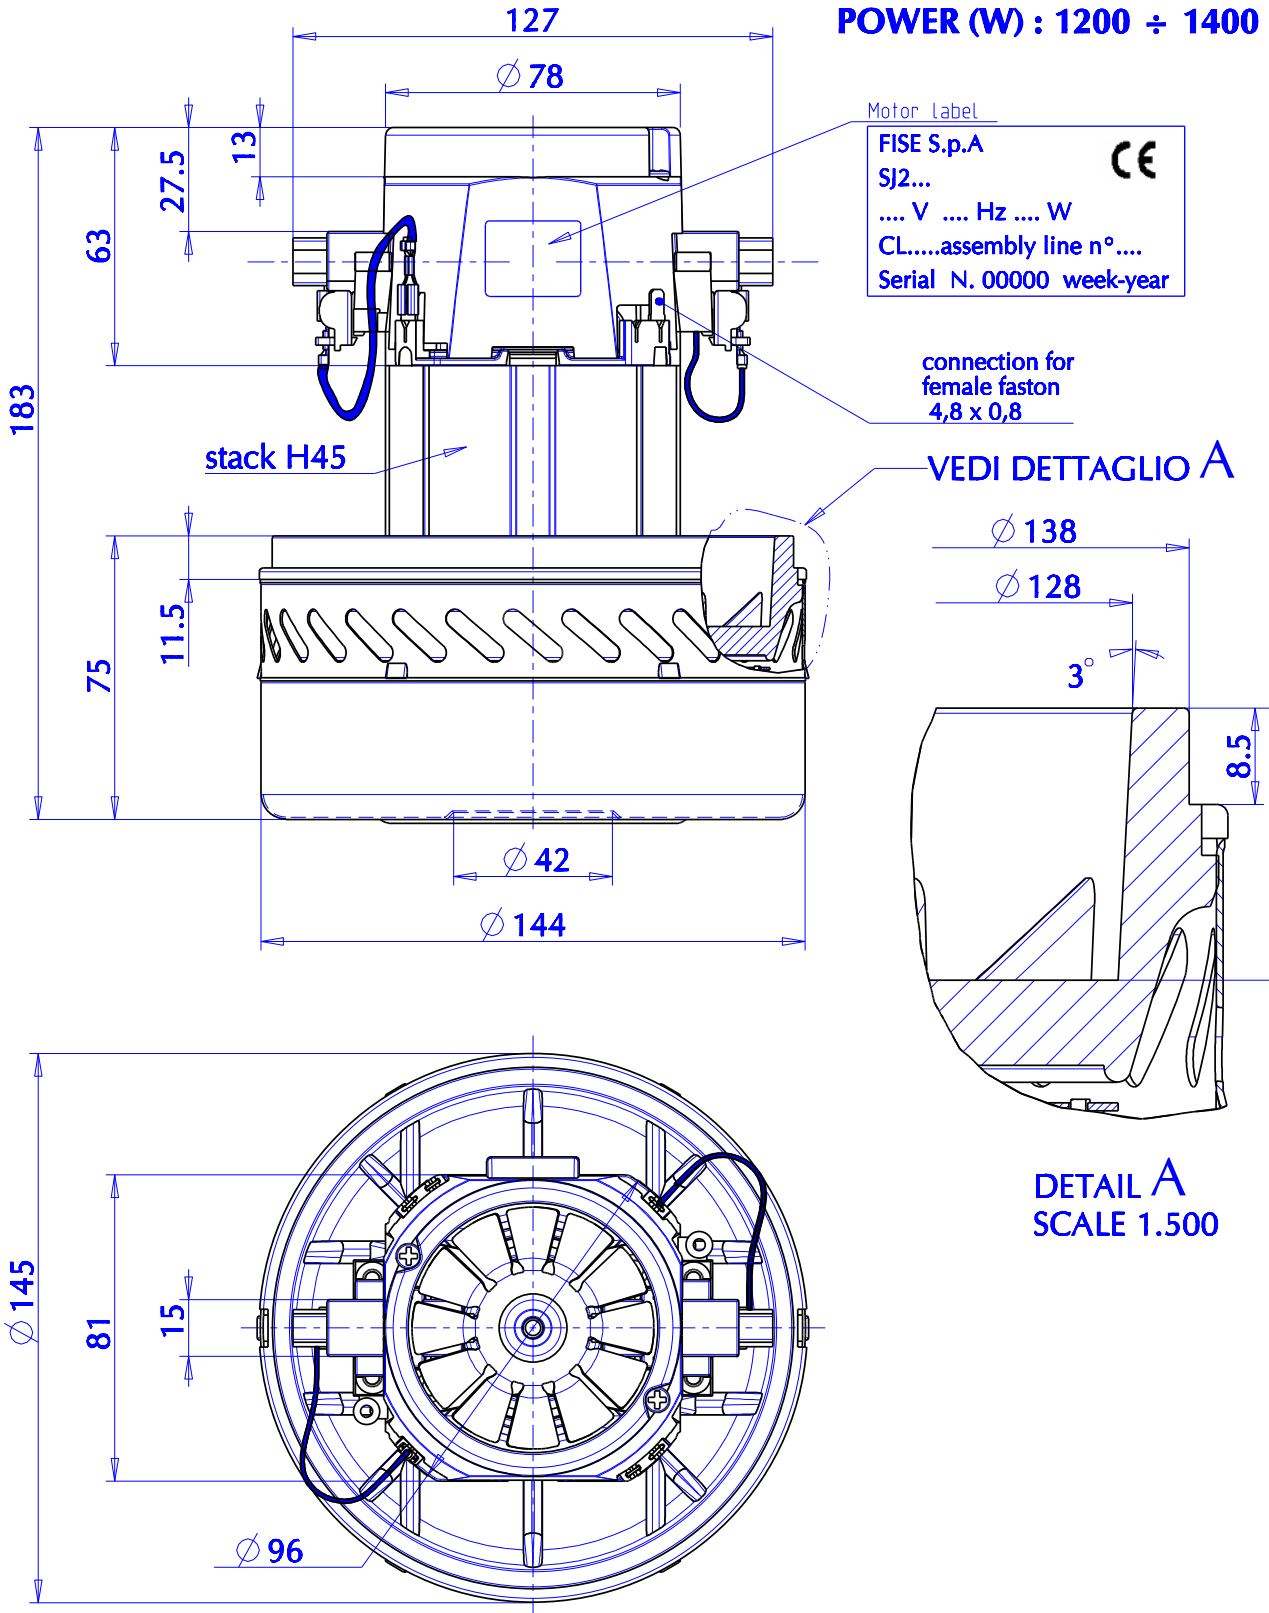

COSTRUZIONE MOTORI ELETTRICI

Vicolo Vienna,5 - 24040 Bottanuco (BG)
ITALIA

Tel. 035/906594 - Fax 035/906158
Internet <http://www.fise-spa.it>
E-mail fisespa@fise-spa.it

DATA SHEET

MOTOR CODE

SJ.2

issued on :20-10-11