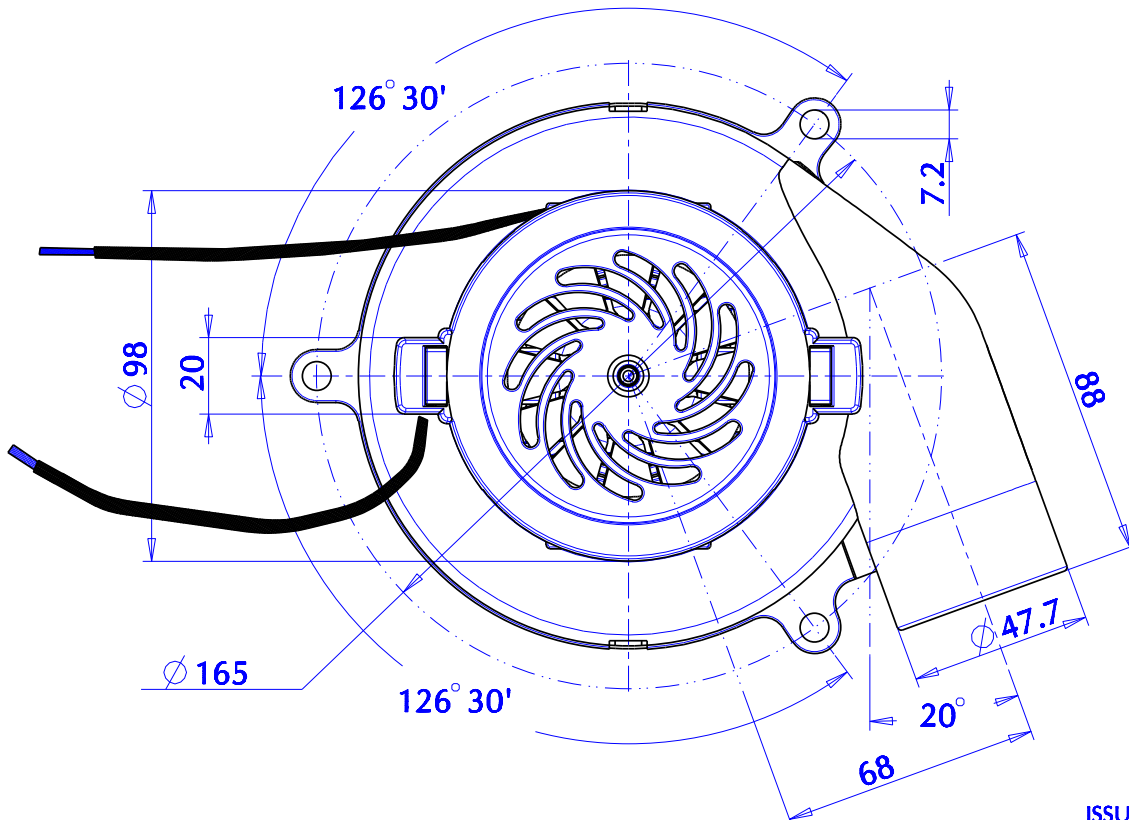

COSTRUZIONE MOTORI ELETTRICI

Vicolo Vienna,5 - 24040 Bottanuco (BG)  
ITALIA

Tel. 035/906594 - Fax 035/906158  
Internet <http://www.fise-spa.it>  
E-mail [fisespa@fise-spa.it](mailto:fisespa@fise-spa.it)

DATA SHEET

MOTOR CODE

SH.2

ISSUED ON :20-10-11