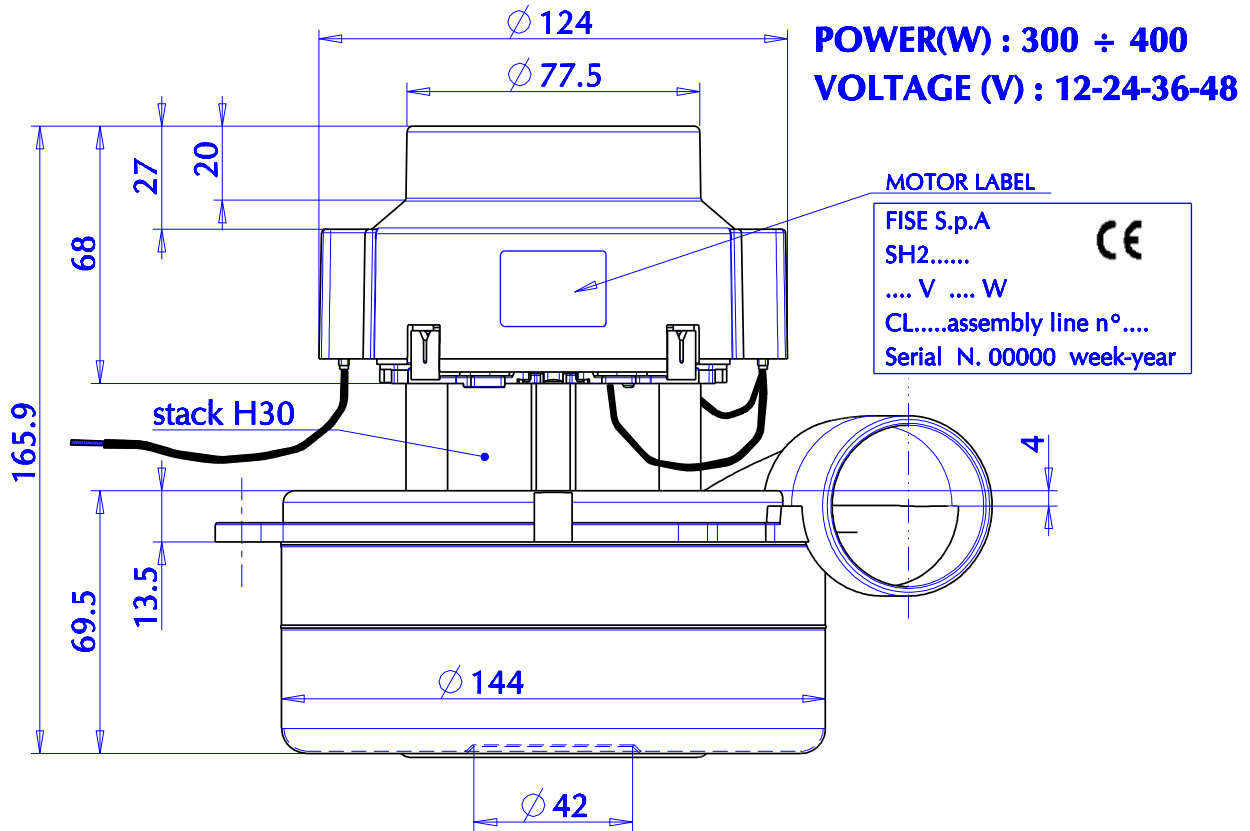

COSTRUZIONE MOTORI ELETTRICI

Vicolo Vienna,5 - 24040 Bottanuco (BG)  
ITALIA

Tel. 035/906594 - Fax 035/906158  
Internet <http://www.fise-spa.it>  
E-mail [fisespa@fise-spa.it](mailto:fisespa@fise-spa.it)

DATA SHEET

MOTOR CODE

SH.2

ISSUED ON :20-10-11