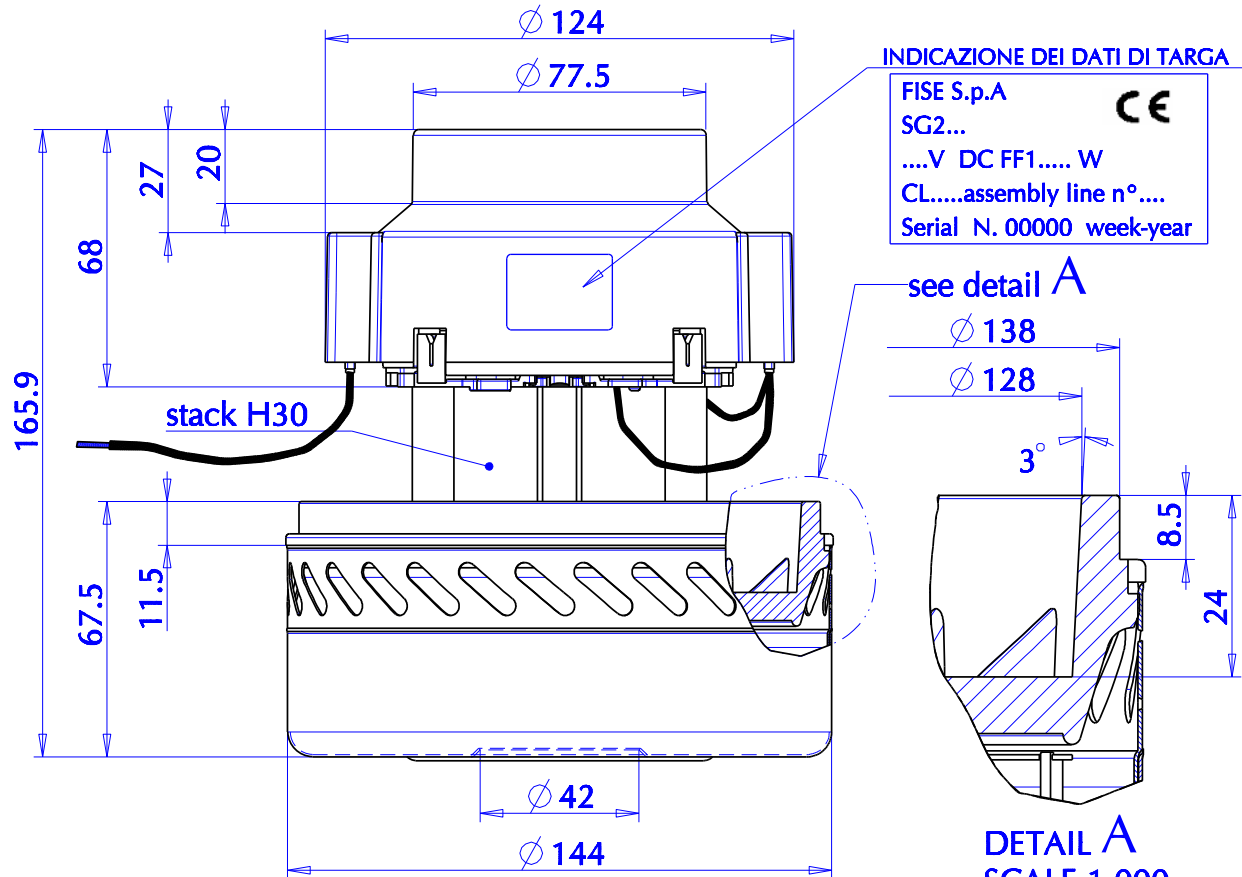

COSTRUZIONE MOTORI ELETTRICI

Vicolo Vienna,5 - 24040 Bottanuco (BG)  
ITALIA

Tel. 035/906594 - Fax 035/906158  
Internet <http://www.fise-spa.it>  
E-mail [fisespa@fise-spa.it](mailto:fisespa@fise-spa.it)

DATA SHEET

MOTOR CODE

**SG.2**

**POWER (W) : 300 ÷ 400**

**VOLTAGE (V) : 12-24-36-48**

length connection leads 390 mm

ISSUED ON :20-10-11