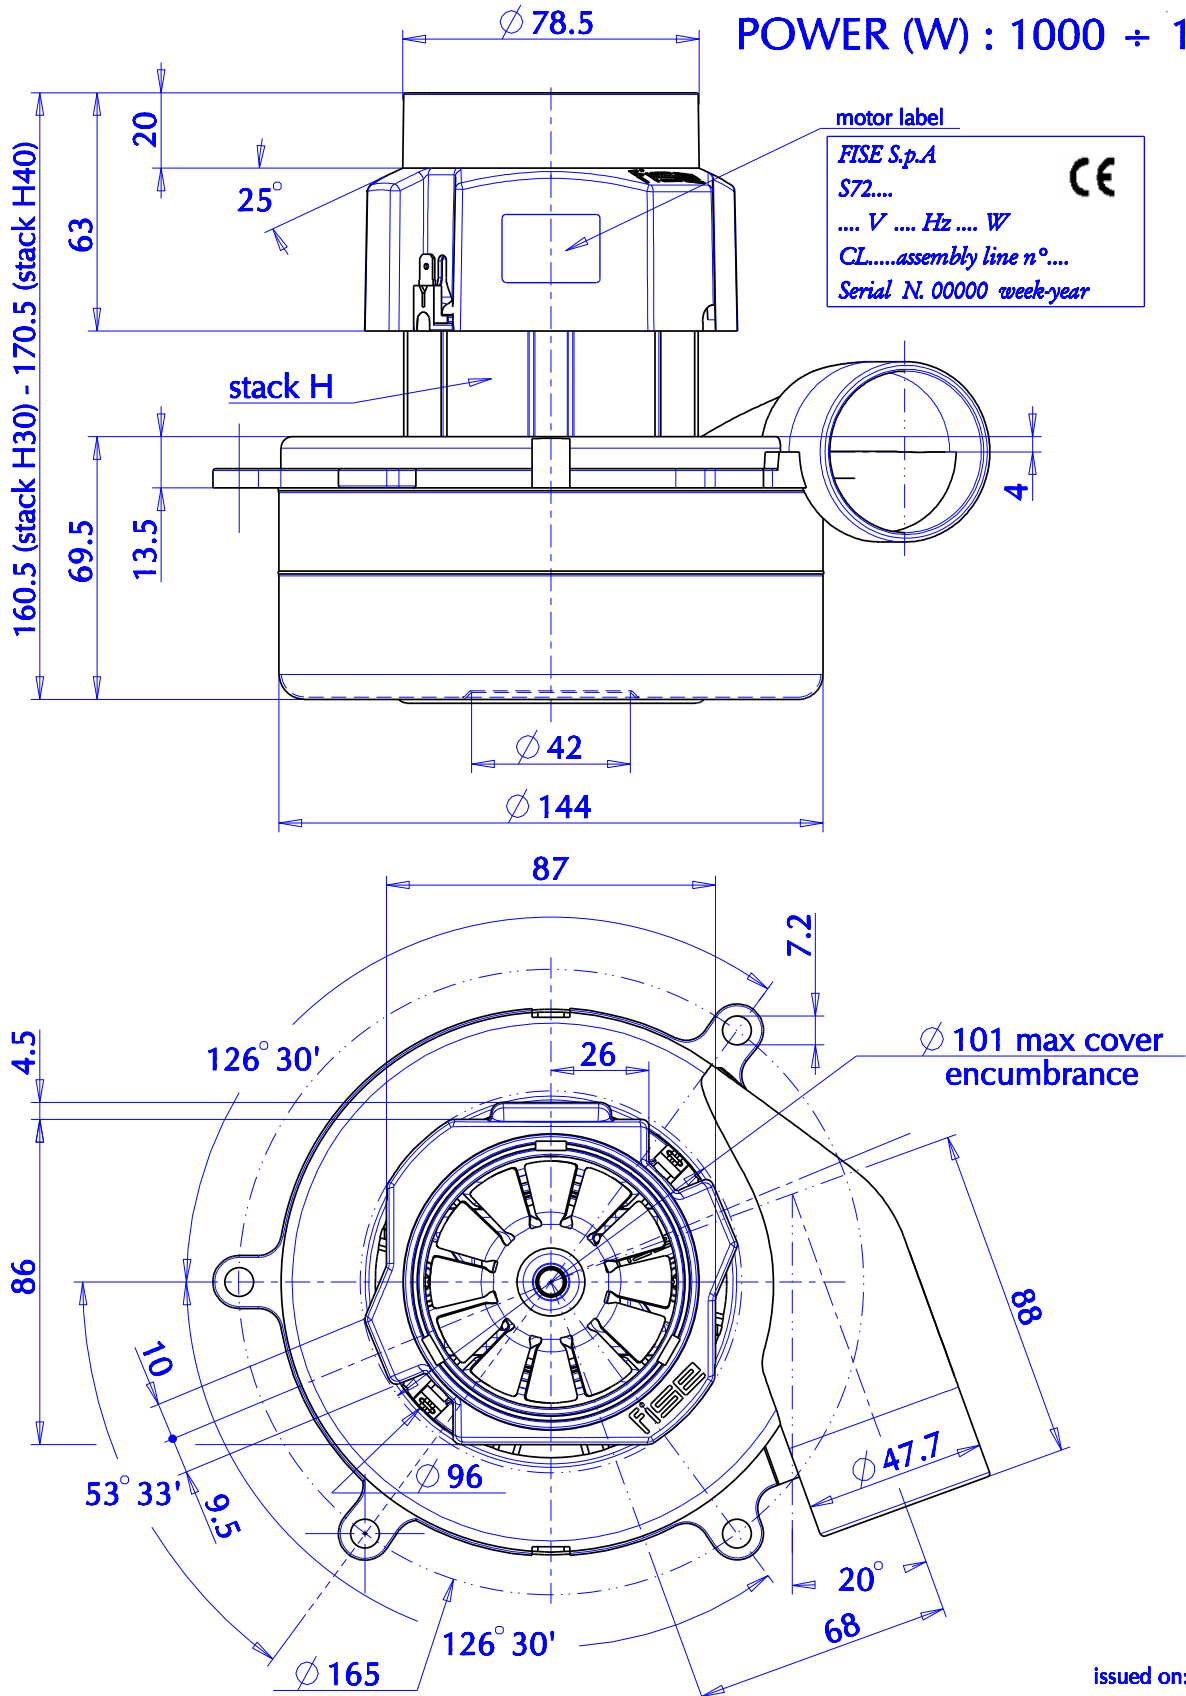

COSTRUZIONE MOTORI ELETTRICI

Vicolo Vienna,5 - 24040 Bottanuco (BG)
ITALIA

Tel. 035/906594 - Fax 035/906158
Internet <http://www.fise-spa.it>
E-mail fisespa@fise-spa.it

DATA SHEET

MOTOR CODE

S7.2

POWER (W) : 1000 ÷ 1400