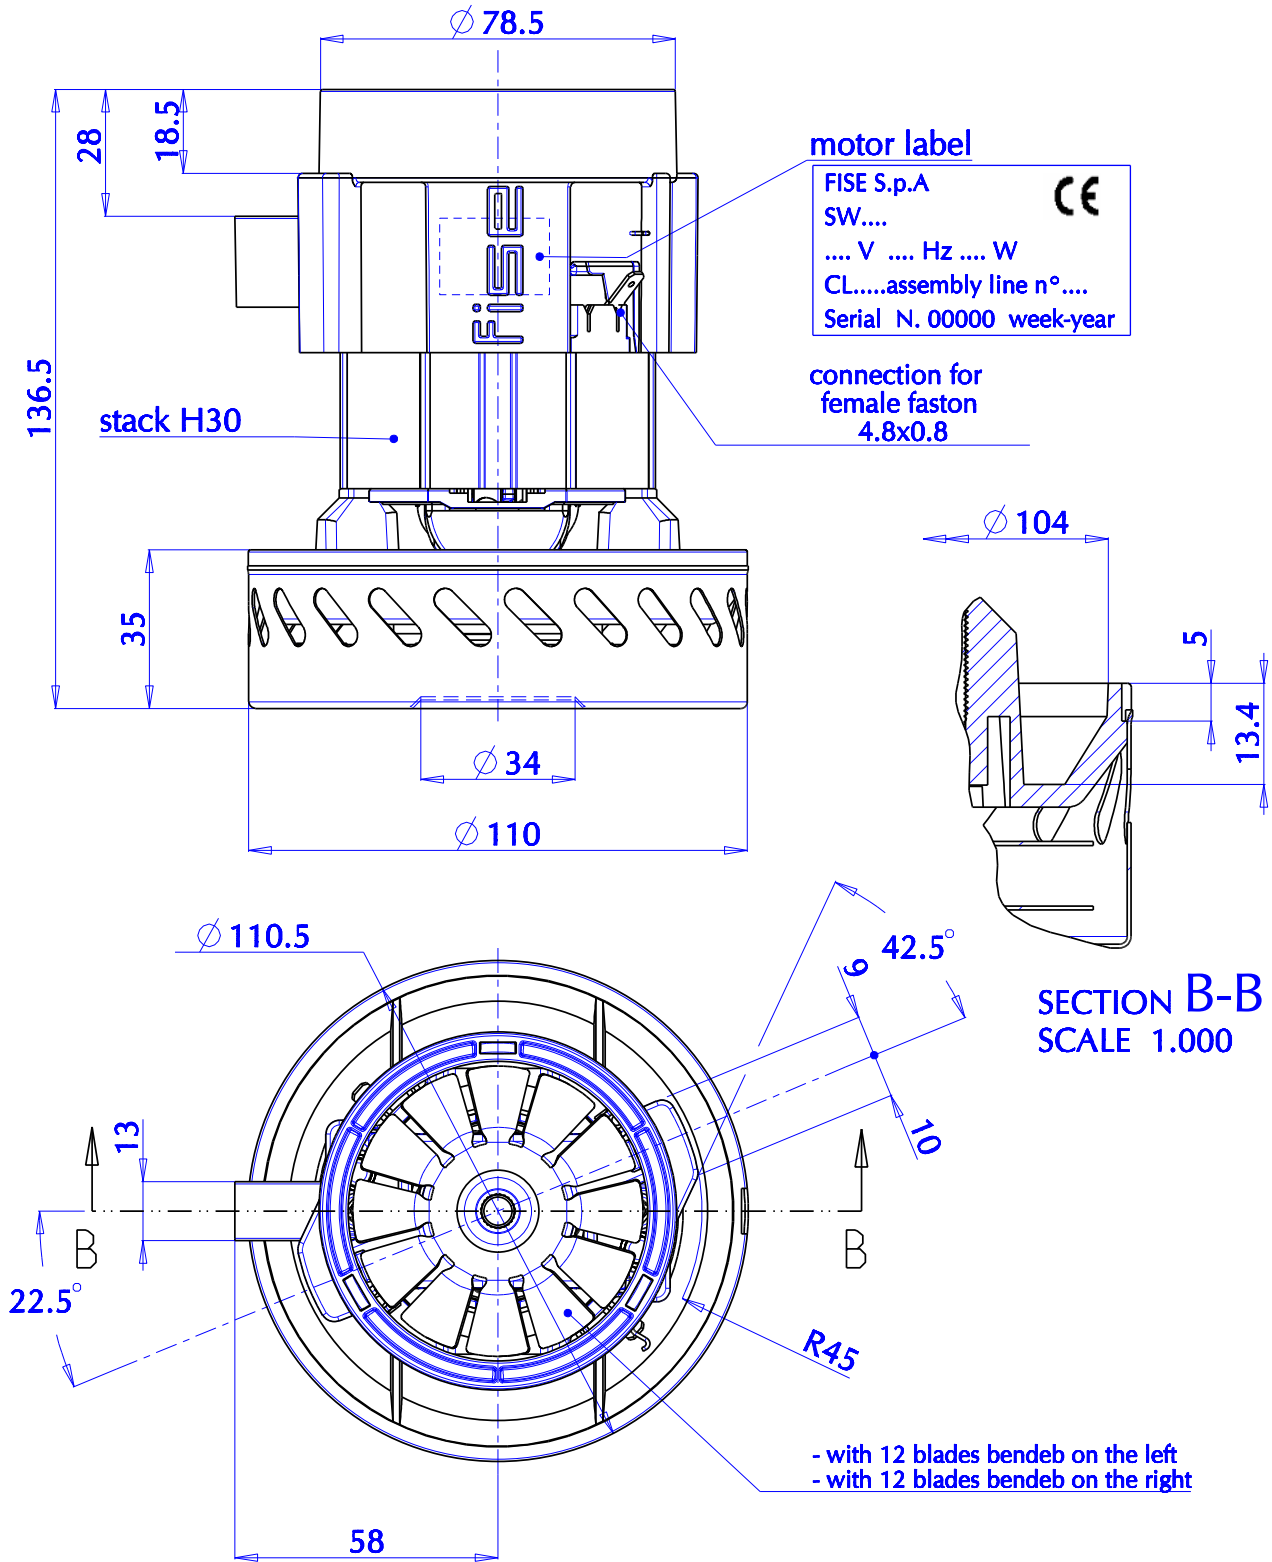

COSTRUZIONE MOTORI ELETTRICI

Vicolo Vienna,5 - 24040 Bottanuco (BG)  
ITALIA

Tel. 035/906594 - Fax 035/906158  
Internet <http://www.fise-spa.it>  
E-mail [fisespa@fise-spa.it](mailto:fisespa@fise-spa.it)

DATA SHEET

MOTOR CODE

S5.1

POWER (W) : 500 ÷ 800

issued on : 18-10-11