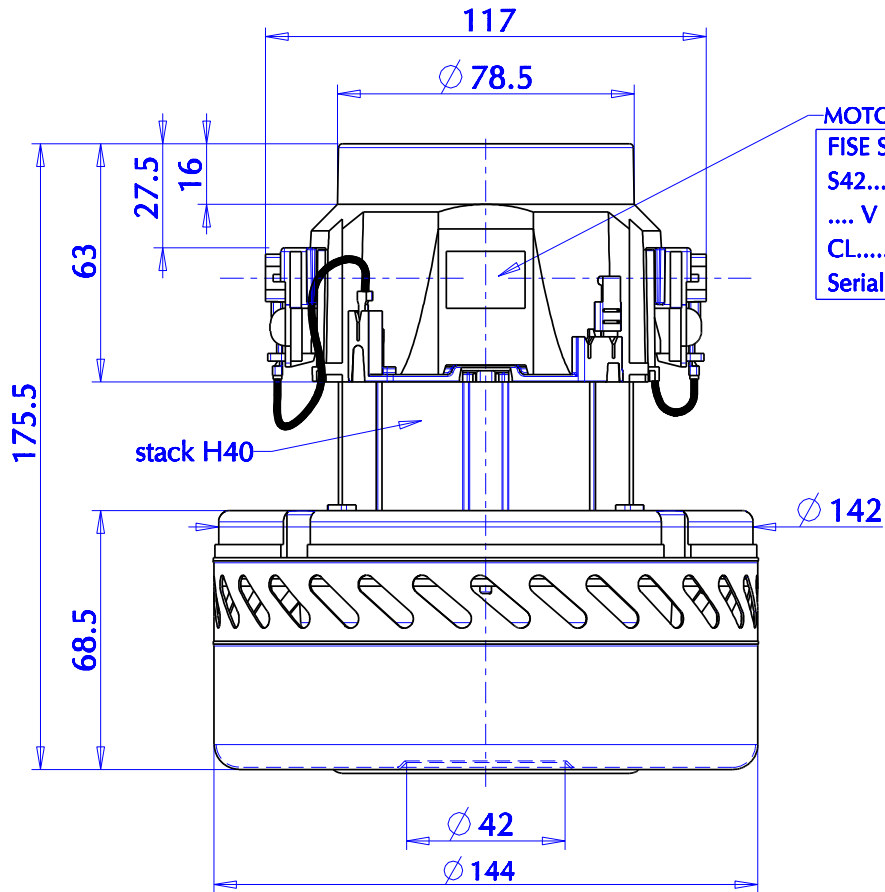

COSTRUZIONE MOTORI ELETTRICI

Vicolo Vienna,5 - 24040 Bottanuco (BG)
ITALIA

Tel. 035/906594 - Fax 035/906158
Internet <http://www.fise-spa.it>
E-mail fisespa@fise-spa.it

DATA SHEET

MOTOR CODE

S4.2

(T. DIR)

POWER (W) : 1000-1200