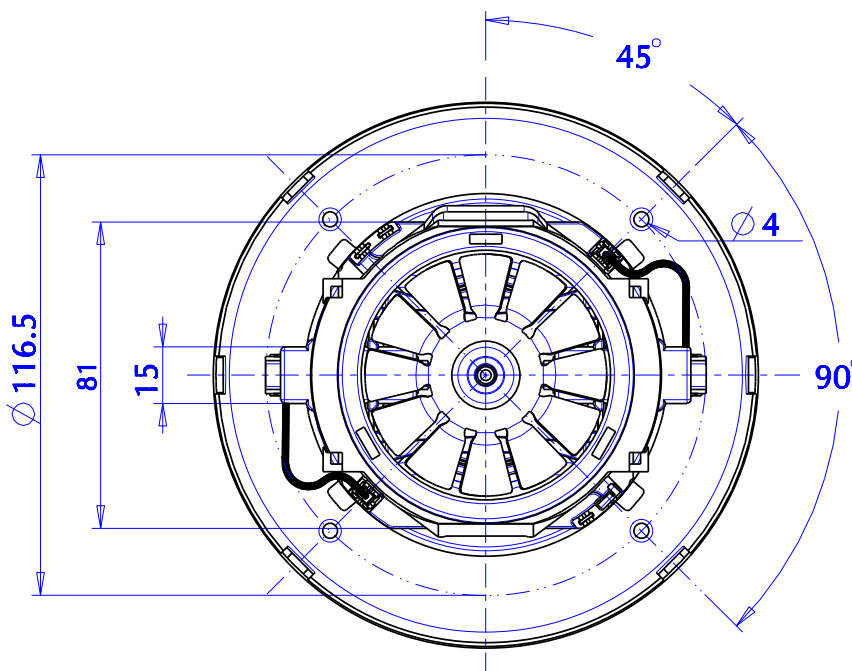

COSTRUZIONE MOTORI ELETTRICI

Vicolo Vienna,5 - 24040 Bottanuco (BG)
ITALIA

Tel. 035/906594 - Fax 035/906158
Internet <http://www.fise-spa.it>
E-mail fisespa@fise-spa.it

DATA SHEET

MOTOR CODE

S4.2

(T. DIR)

POWER (W) : 1000-1200