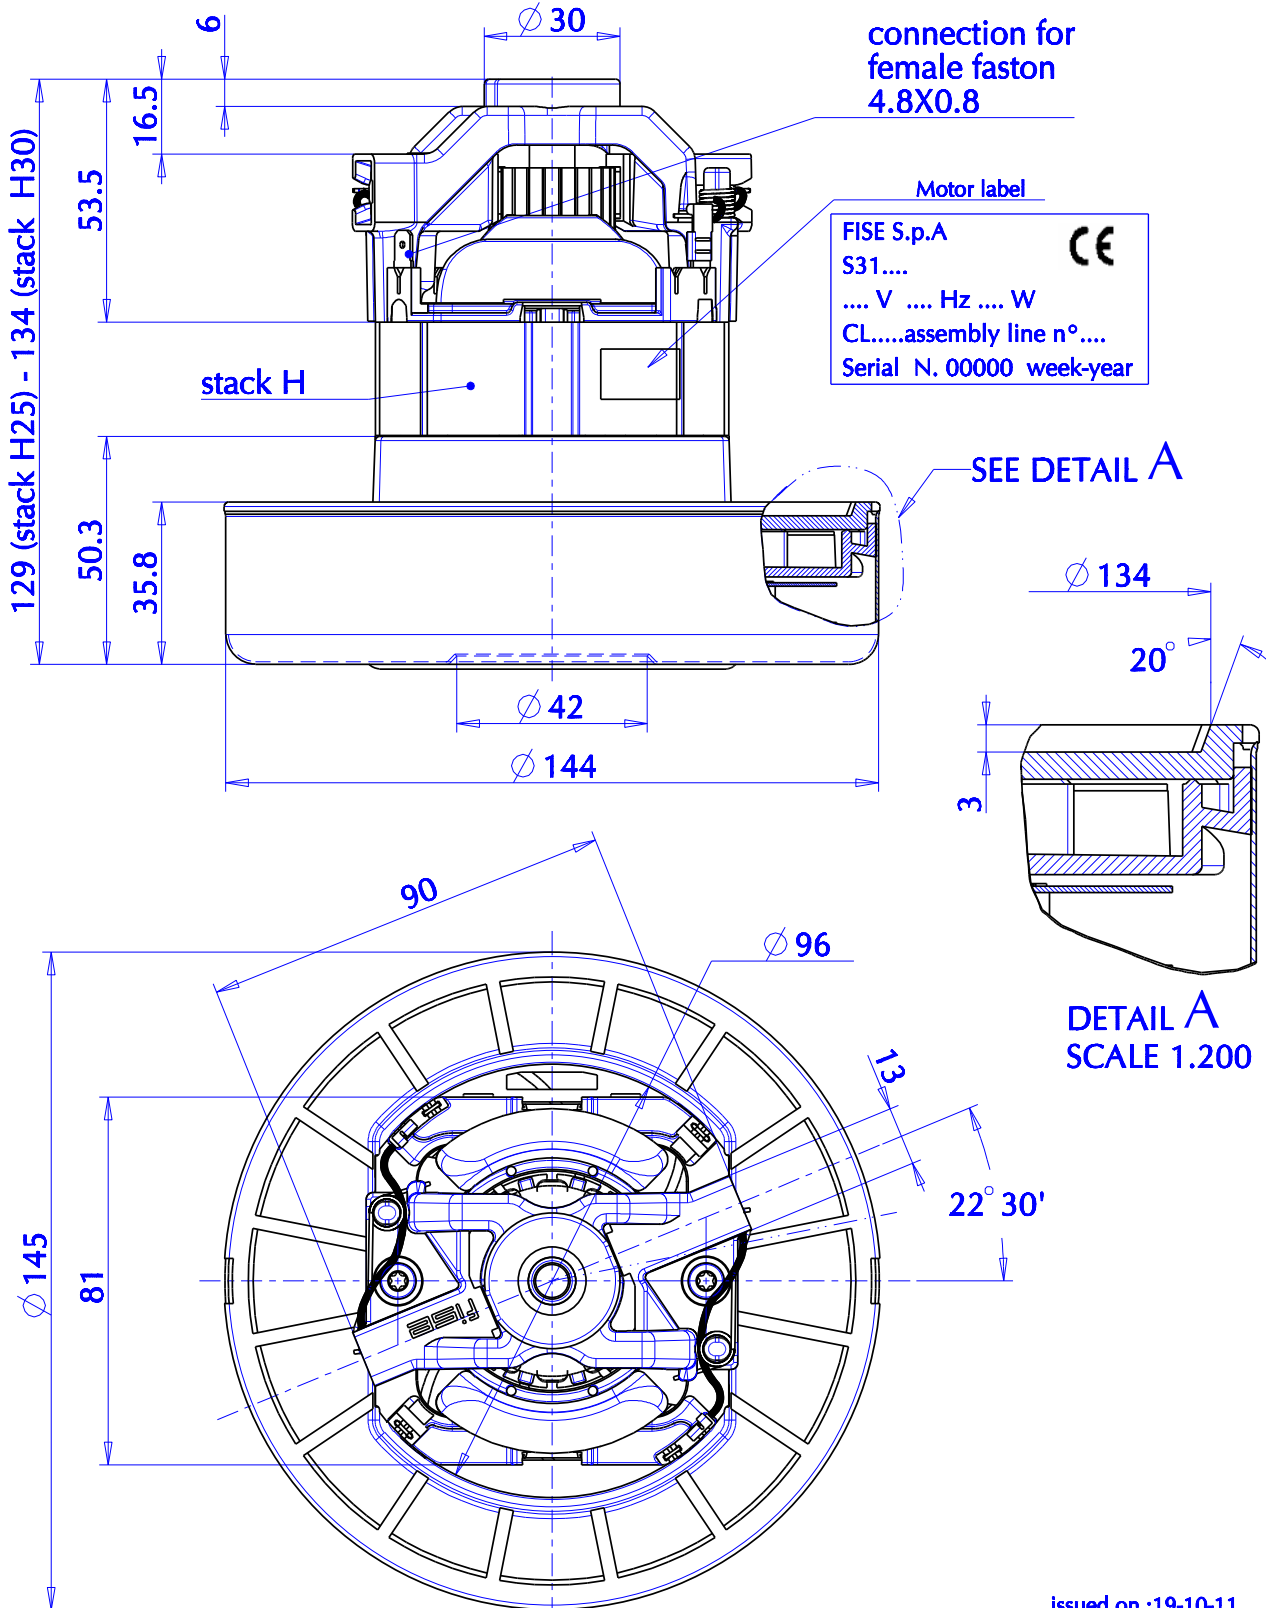

COSTRUZIONE MOTORI ELETTRICI

Vicolo Vienna,5 - 24040 Bottanuco (BG)  
ITALIA

Tel. 035/906594 - Fax 035/906158  
Internet <http://www.fise-spa.it>  
E-mail [fisespa@fise-spa.it](mailto:fisespa@fise-spa.it)

DATA SHEET

MOTOR CODE

**S3.1**

POWER (W) : 800 ÷ 1200

issued on :19-10-11