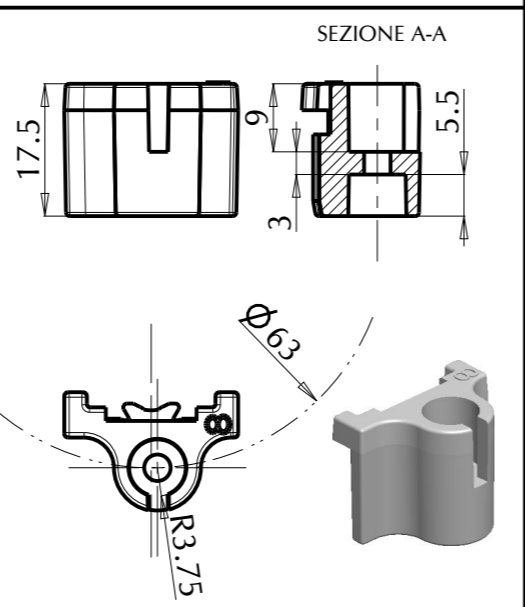

STAFFA U52 INTERASSE 65,4 N°2
CODICE: NON CODIFICATA
COLORE:

STAFFA U52 INTERASSE 63 N°8
CODICE:
COLORE:
E' SOLO PREDISPOSTO LO STAMPO