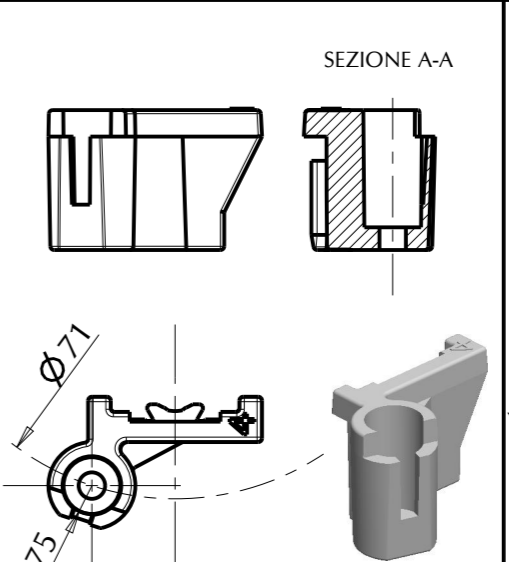

STAFFA U52 QUADRA x ART.300 N°0
 CODICE: STFR1900N060
 COLORE: NERO

STAFFA U52 INTERASSE 62,5 N°1
 CODICE: STFR1900D010
 COLORE: BIANCO

STAFFA U52 INTERASSE 65,4 N°2
 CODICE: NON CODIFICATA
 COLORE:

STAFFA U52 INTERASSE 68 N°3
 CODICE: STFR1900D030
 COLORE: BIANCO