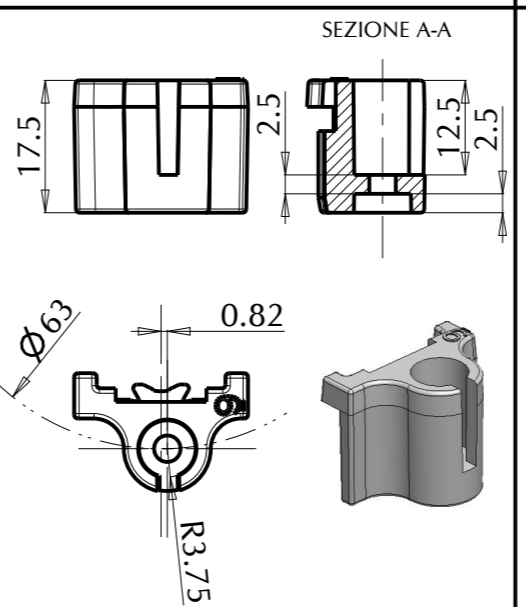

STAFFA U52 INTERASSE 68 N°3
CODICE: STFR1900D030
COLORE: BIANCO

STAFFA U52 INTERASSE 63 N°9
CODICE: STFR1900D090
COLORE: BIANCO