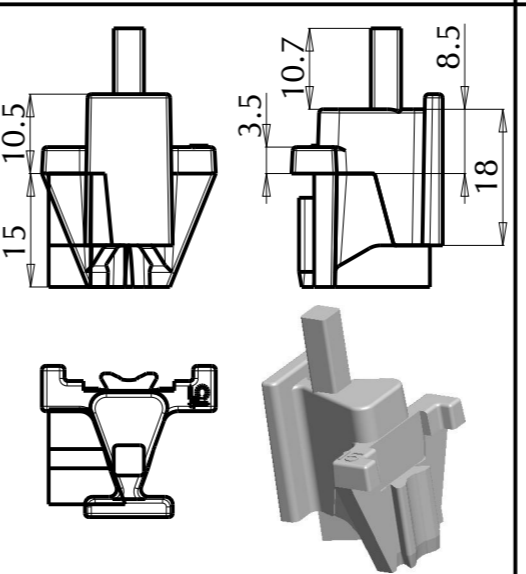

STAFFA U52 INTERASSE 63 N°9
CODICE: STFR1900D090
COLORE: BIANCO

STAFFA U52 N°15
CODICE: STFR1900D150
COLORE: BIANCO