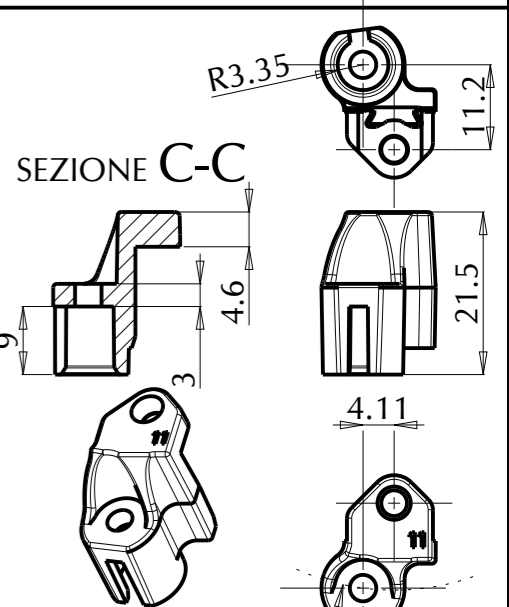

STAFFA U52 INTERASSE 62,3 N°5
CODICE: STFR1900D050
COLORE: BIANCO

STAFFA U52 INTERASSE 63 N°11
CODICE: STF000000051 - BIANCO
CODICE: STF000000042 - ROSSO