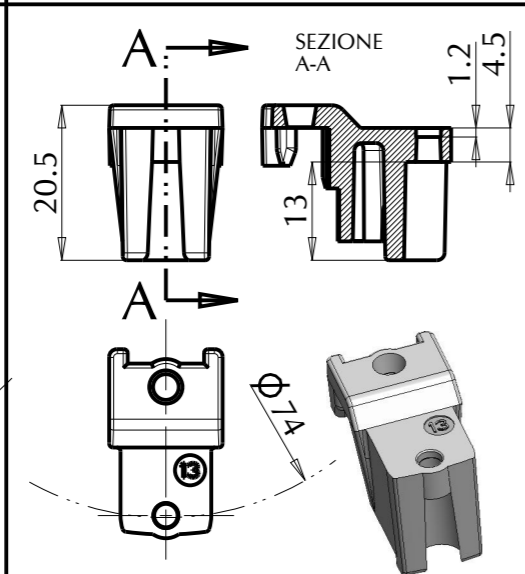

STAFFA U52 INTERASSE 63 N°7
CODICE: STFR1900D070 - BIANCO
CODICE: STFR1900R070 - ROSSO

STAFFA U52 INTERASSE 74 N°13
CODICE: STFR1900D130
COLORE: BIANCO