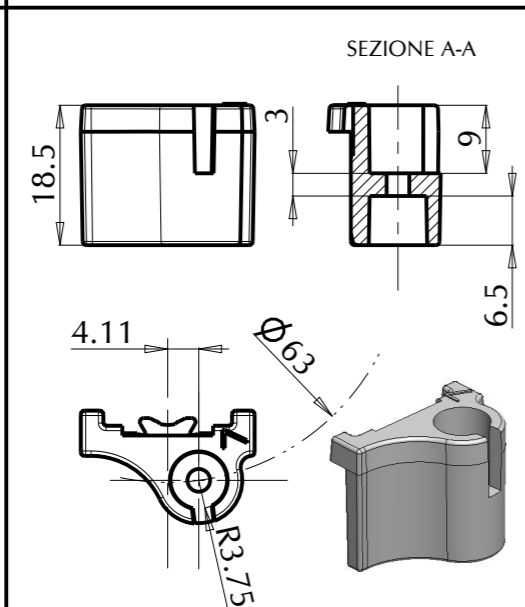

STAFFA U52 INTERASSE 62,5 N°1
CODICE: STFR1900D010
COLORE: BIANCO

STAFFA U52 INTERASSE 63 N°7
CODICE: STFR1900D070 - BIANCO
CODICE: STFR1900R070 - ROSSO