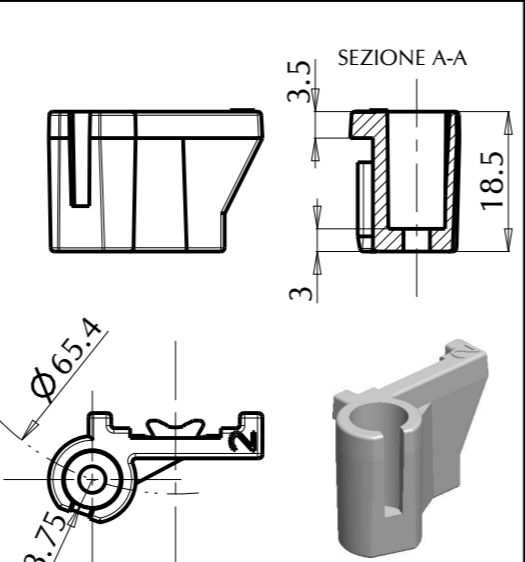

STAFFA U52 QUADRA x ART.300 N°0
 CODICE: STFR1900N060
 COLORE: NERO

STAFFA U52 INTERASSE 62,5 N°1
 CODICE: STFR1900D010
 COLORE: BIANCO

STAFFA U52 INTERASSE 65,4 N°2
 CODICE: NON CODIFICATA
 COLORE:

STAFFA U52 INTERASSE 68 N°3
 CODICE: STFR1900D030
 COLORE: BIANCO