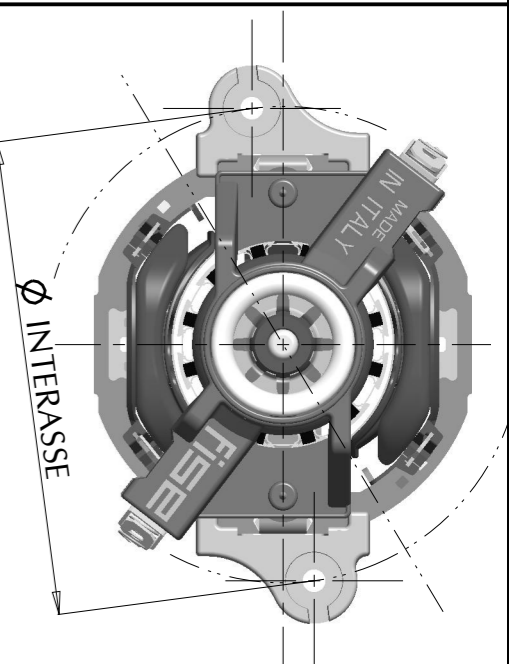

STAFFA U52 INTERASSE 63 N°11
CODICE: STF000000051 - BIANCO
CODICE: STF000000042 - ROSSO

EMESSO : 01-01-14