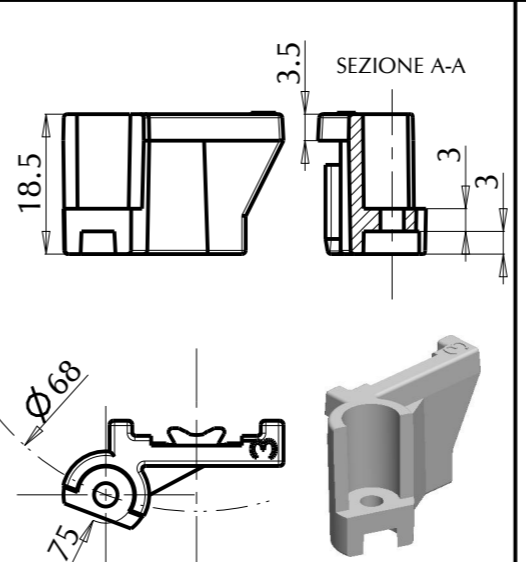

STAFFA U52 QUADRA x ART.300 N°0
 CODICE: STFR1900N060
 COLORE: NERO

STAFFA U52 INTERASSE 62,5 N°1
 CODICE: STFR1900D010
 COLORE: BIANCO

STAFFA U52 INTERASSE 65,4 N°2
 CODICE: NON CODIFICATA
 COLORE:

STAFFA U52 INTERASSE 68 N°3
 CODICE: STFR1900D030
 COLORE: BIANCO