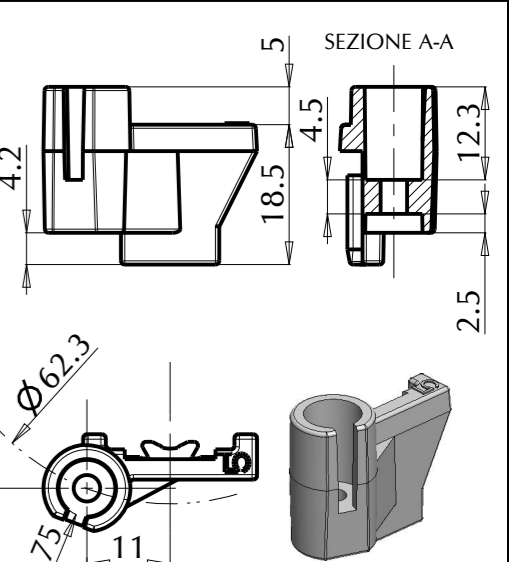

STAFFA U52 INTERASSE 62,3 N°5
CODICE: STFR1900D050
COLORE: BIANCO