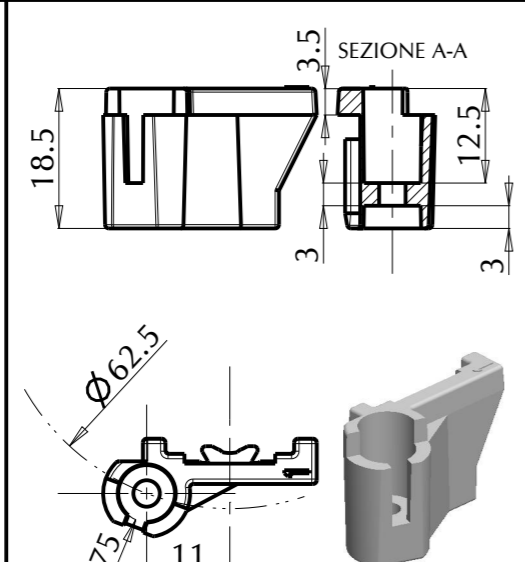

STAFFA U52 QUADRA x ART.300 N°0
 CODICE: STFR1900N060
 COLORE: NERO

STAFFA U52 INTERASSE 62,5 N°1
 CODICE: STFR1900D010
 COLORE: BIANCO

STAFFA U52 INTERASSE 65,4 N°2
 CODICE: NON CODIFICATA
 COLORE:

STAFFA U52 INTERASSE 68 N°3
 CODICE: STFR1900D030
 COLORE: BIANCO