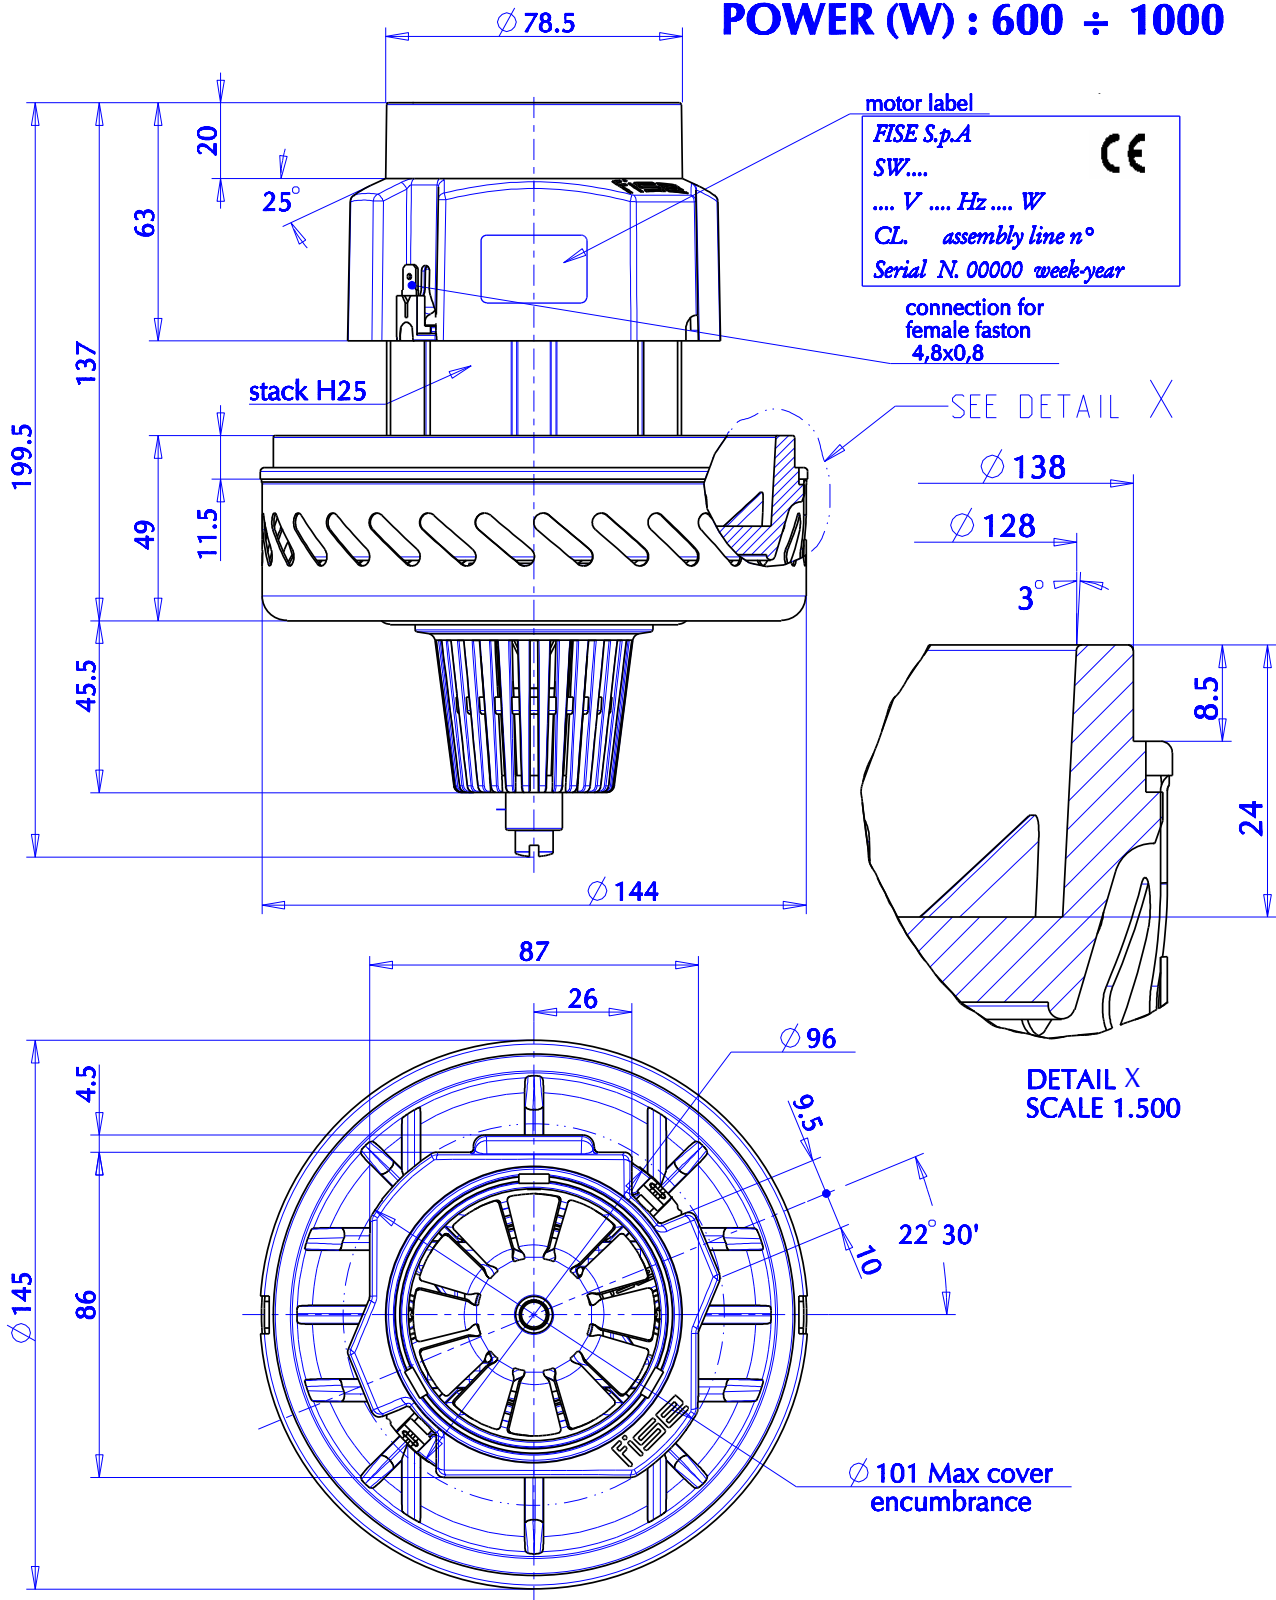

COSTRUZIONE MOTORI ELETTRICI

Vicolo Vienna,5 - 24040 Bottanuco (BG)
ITALIA

Tel. 035/906594 - Fax 035/906158
Internet <http://www.fise-spa.it>
E-mail fisespa@fise-spa.it

DATA SHEET

MOTOR CODE

SW.1

POWER (W) : 600 ÷ 1000