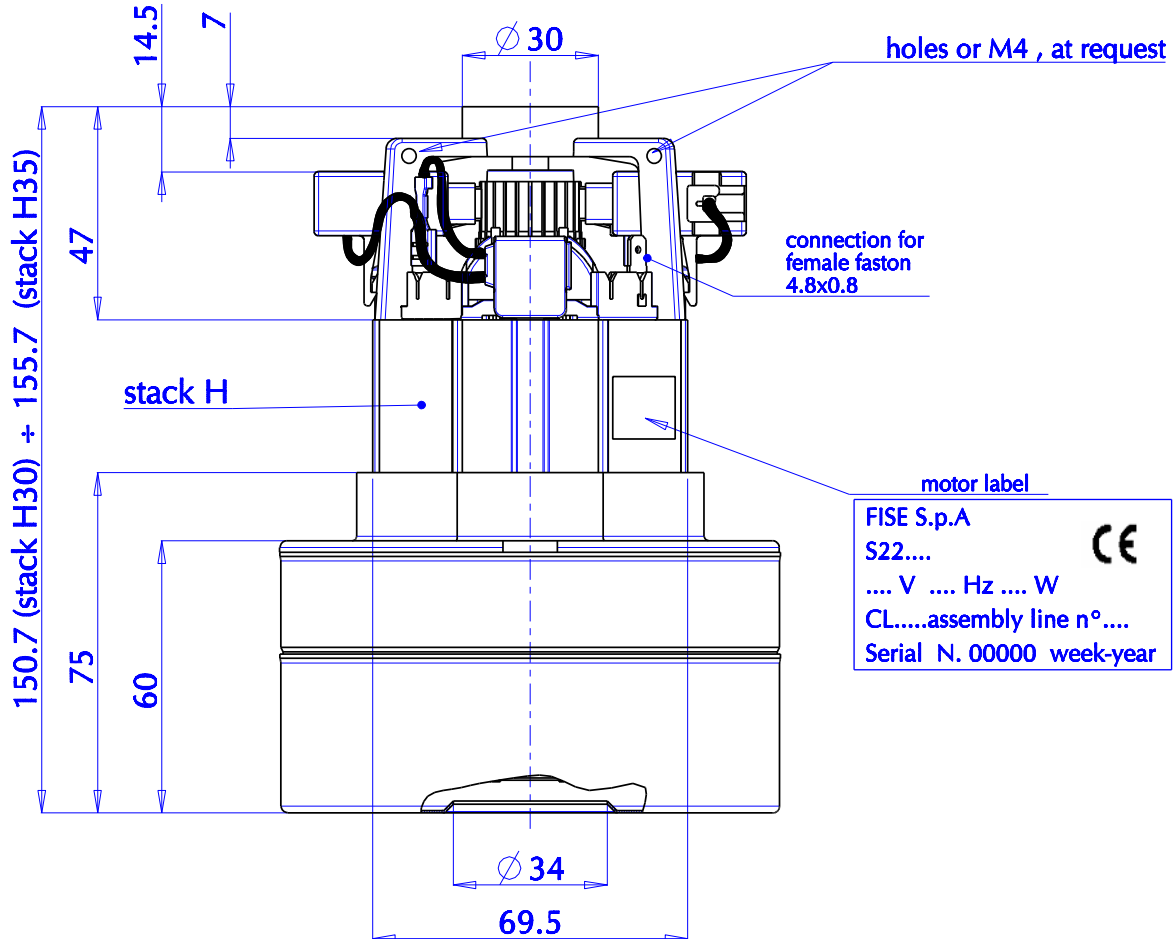

COSTRUZIONE MOTORI ELETTRICI

Vicolo Vienna,5 - 24040 Bottanuco (BG)
ITALIA

Tel. 035/906594 - Fax 035/906158
Internet <http://www.fise-spa.it>
E-mail fisespa@fise-spa.it

DATA SHEET

MOTOR CODE

S2.2

SCALA 0.600