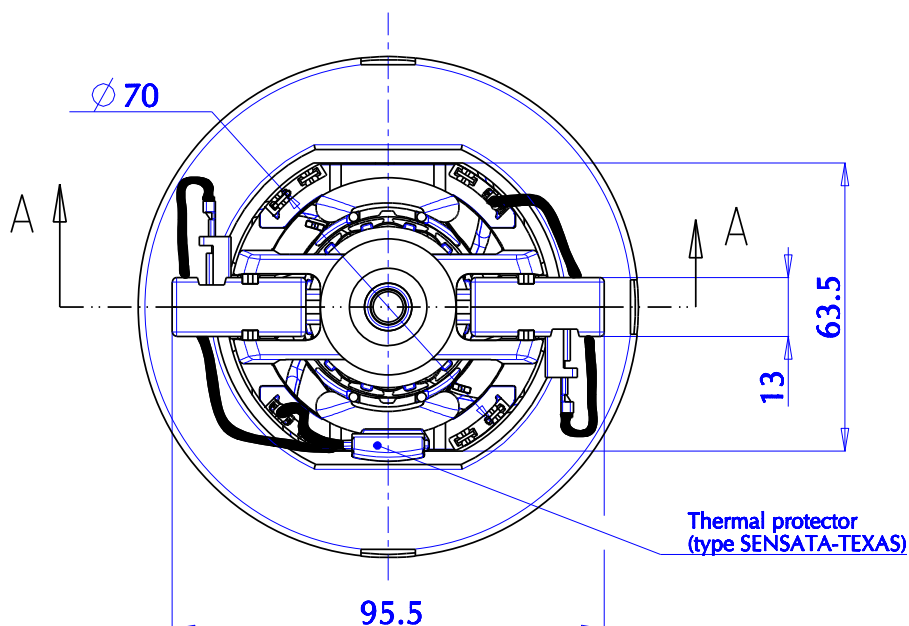

COSTRUZIONE MOTORI ELETTRICI

Vicolo Vienna,5 - 24040 Bottanuco (BG)
ITALIA

Tel. 035/906594 - Fax 035/906158
Internet <http://www.fise-spa.it>
E-mail fisespa@fise-spa.it

DATA SHEET

MOTOR CODE

S2.2

SCALA 0.600