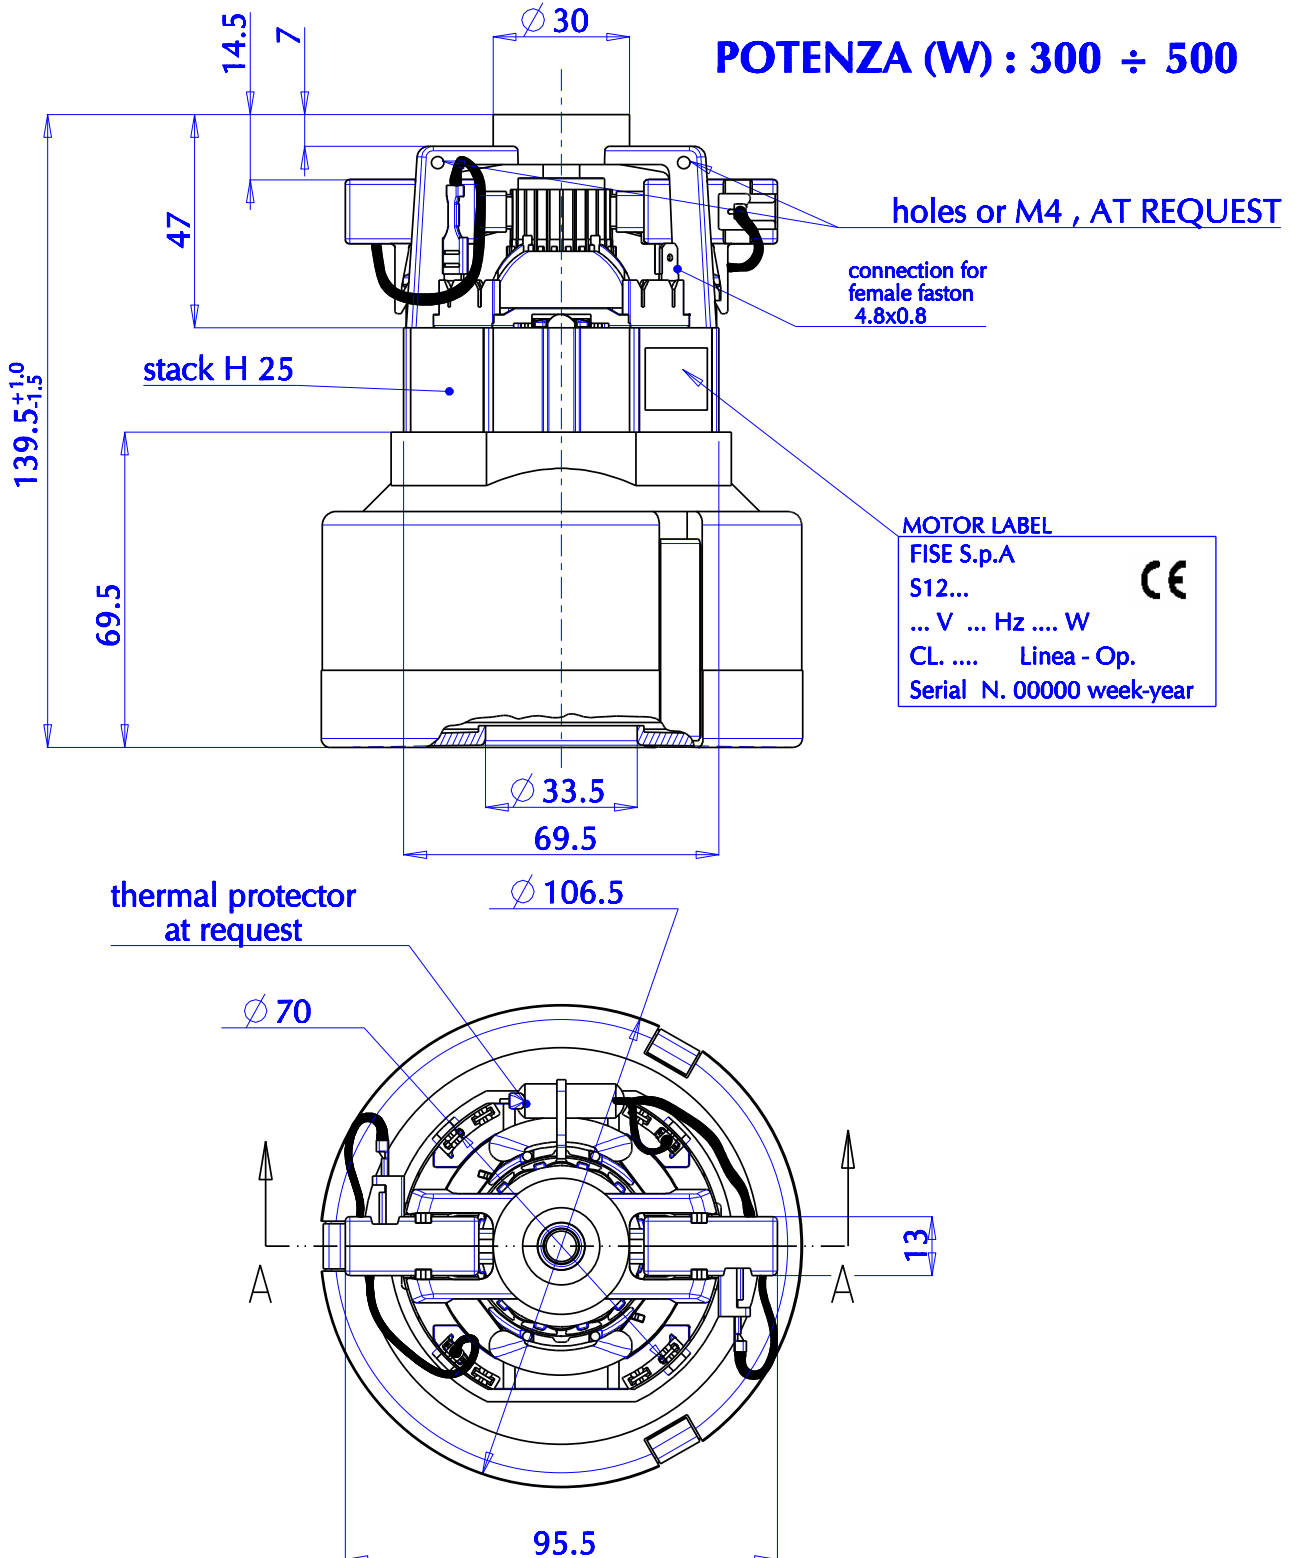

COSTRUZIONE MOTORI ELETTRICI

Vicolo Vienna,5 - 24040 Bottanuco (BG)
ITALIA

Tel. 035/906594 - Fax 035/906158
Internet <http://www.fise-spa.it>
E-mail fisespa@fise-spa.it

DATA SHEET

MOTOR CODE

S12

POTENZA (W) : 300 ÷ 500

SCALE 0.600

Issued on : 18-10-11