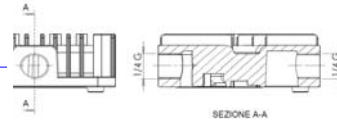

*Terminale per Faston  
Femmina 4,8 x 0,8*

CODICE FISE TCO00000013

DETTAGLIO Y  
SCALA 1.000

DETTAGLIO X  
SCALA 1.000

VEDI DETTAGLIO X  
"MANDATA"

$\varnothing 18^{+0.1}_0$

VEDI DET. Y  
"ASPIRAZIONE"

SEZIONE H-H  
SCALA 0.600