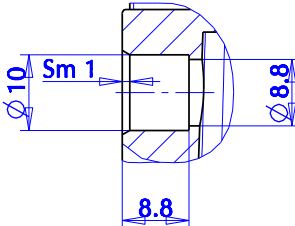

DATA SHEET

MOTOR CODE  
**COM**  
MONOCILINDRICO

MADE IN ITALY  
COM....  
... V ... Hz  
CL. F assembly line n°....  
Serial N. 00000 week-year

**FORI PASSANTI**  
 $\varnothing 5.3 \pm 0.1$

**FORO**  $\varnothing 5.3 \pm 0.1$   
profondità 12 +1/0

*Terminale per Faston  
Femmina 4,8 x 0,8*

CODICE FISE TCO00000013

DETTAGLIO Y  
SCALA 1.000

DETTAGLIO X  
SCALA 1.000

VEDI DETTAGLIO X  
"MANDATA"

$\varnothing 18^{+0.1}_0$

VEDI DET. Y  
"ASPIRAZIONE"

SEZIONE H-H  
SCALA 0.600