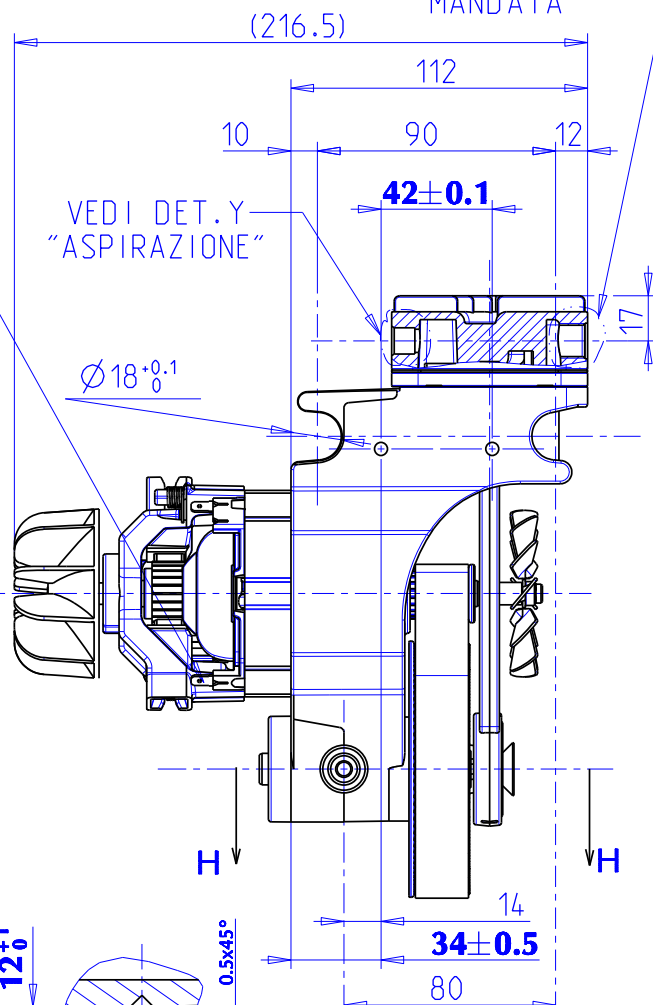

DATA SHEET

MOTOR CODE  
**COM**  
MONOCILINDRICO

MADE IN ITALY  
COM....  
... V ... Hz  
CL. F assembly line n°....  
Serial N. 00000 week-year

**FORI PASSANTI**  
 $\varnothing 5.3 \pm 0.1$

**FORO**  $\varnothing 5.3 \pm 0.1$   
profondità 12 +1/0

*Terminale per Faston  
Femmina 4,8 x 0,8*

CODICE FISE TCO00000013

DETTAGLIO Y  
SCALA 1.000

DETTAGLIO X  
SCALA 1.000

VEDI DETTAGLIO X  
"MANDATA"

$\varnothing 18^{+0.1}_0$

VEDI DET. Y  
"ASPIRAZIONE"

SEZIONE H-H  
SCALA 0.600

SEZIONE C-C  
SCALA 0.350

EMESSO: 21-06-17

FILE: FIG\_COMPRESMONO\_GENERIC\_210617.drw