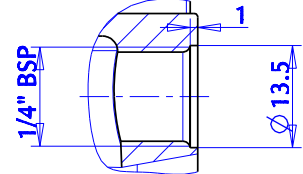

*Terminale per Faston  
Femmina 4,8 x 0,8*

CODICE FISE TCO00000013

DETTAGLIO Y  
SCALA 1.000

DETTAGLIO X  
SCALA 1.000

VEDI DETTAGLIO X  
"MANDATA"

$\varnothing 18^{+0.1}_0$

VEDI DET. Y  
"ASPIRAZIONE"

SEZIONE H-H  
SCALA 0.600

SEZIONE C-C  
SCALA 0.350

EMESSO: 21-06-17

FILE: FIG\_COMPRESMONO\_GENERIC\_210617.drw