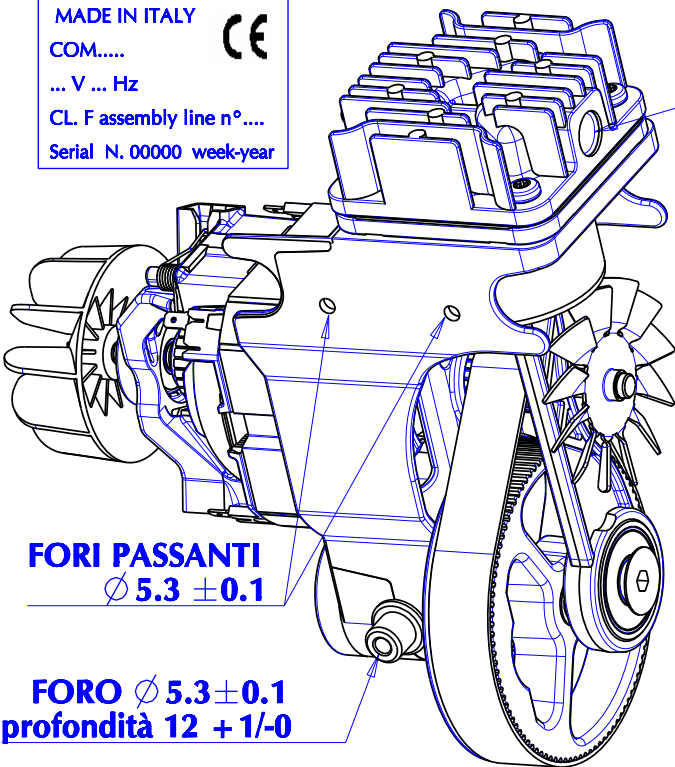

# fise

COSTRUZIONE MOTORI ELETTRICI

Vicolo Vienna,5 - 24040 Bottanuco (BG)  
ITALIA

Tel. 035/906594 - Fax 035/906158  
Internet <http://www.fise-spa.it>  
E-mail [fisespa@fise-spa.it](mailto:fisespa@fise-spa.it)

DATA SHEET

MOTOR CODE  
**COM**  
MONOCILINDRICO

MADE IN ITALY  
COM....  
... V ... Hz  
CL. F assembly line n°....  
Serial N. 00000 week-year

**FORI PASSANTI**  
 $\varnothing 5.3 \pm 0.1$

**FORO**  $\varnothing 5.3 \pm 0.1$   
profondità 12 +1/0

*Terminale per Faston  
Femmina 4,8 x 0,8*

CODICE FISE TCO00000013

DETTAGLIO Y  
SCALA 1.000

DETTAGLIO X  
SCALA 1.000

VEDI DETTAGLIO X  
"MANDATA"

$\varnothing 18^{+0.1}_0$

VEDI DET. Y  
"ASPIRAZIONE"

SEZIONE H-H  
SCALA 0.600