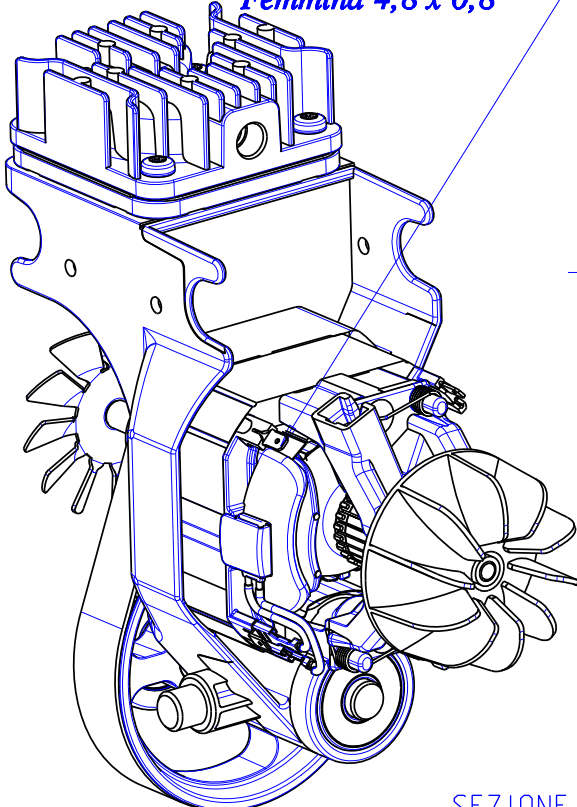

DATA SHEET

MOTOR CODE  
**COM**  
MONOCILINDRICO

MADE IN ITALY  
COM....  
... V ... Hz  
CL. F assembly line n°....  
Serial N. 00000 week-year

**FORI PASSANTI**  
 $\varnothing 5.3 \pm 0.1$

**FORO**  $\varnothing 5.3 \pm 0.1$   
profondità 12 +1/0

*Terminale per Faston  
Femmina 4,8 x 0,8*

CODICE FISE TCO00000013

DETTAGLIO Y  
SCALA 1.000

DETTAGLIO X  
SCALA 1.000

VEDI DETTAGLIO X  
"MANDATA"

$\varnothing 18^{+0.1}_0$

VEDI DET. Y  
"ASPIRAZIONE"

SEZIONE H-H  
SCALA 0.600