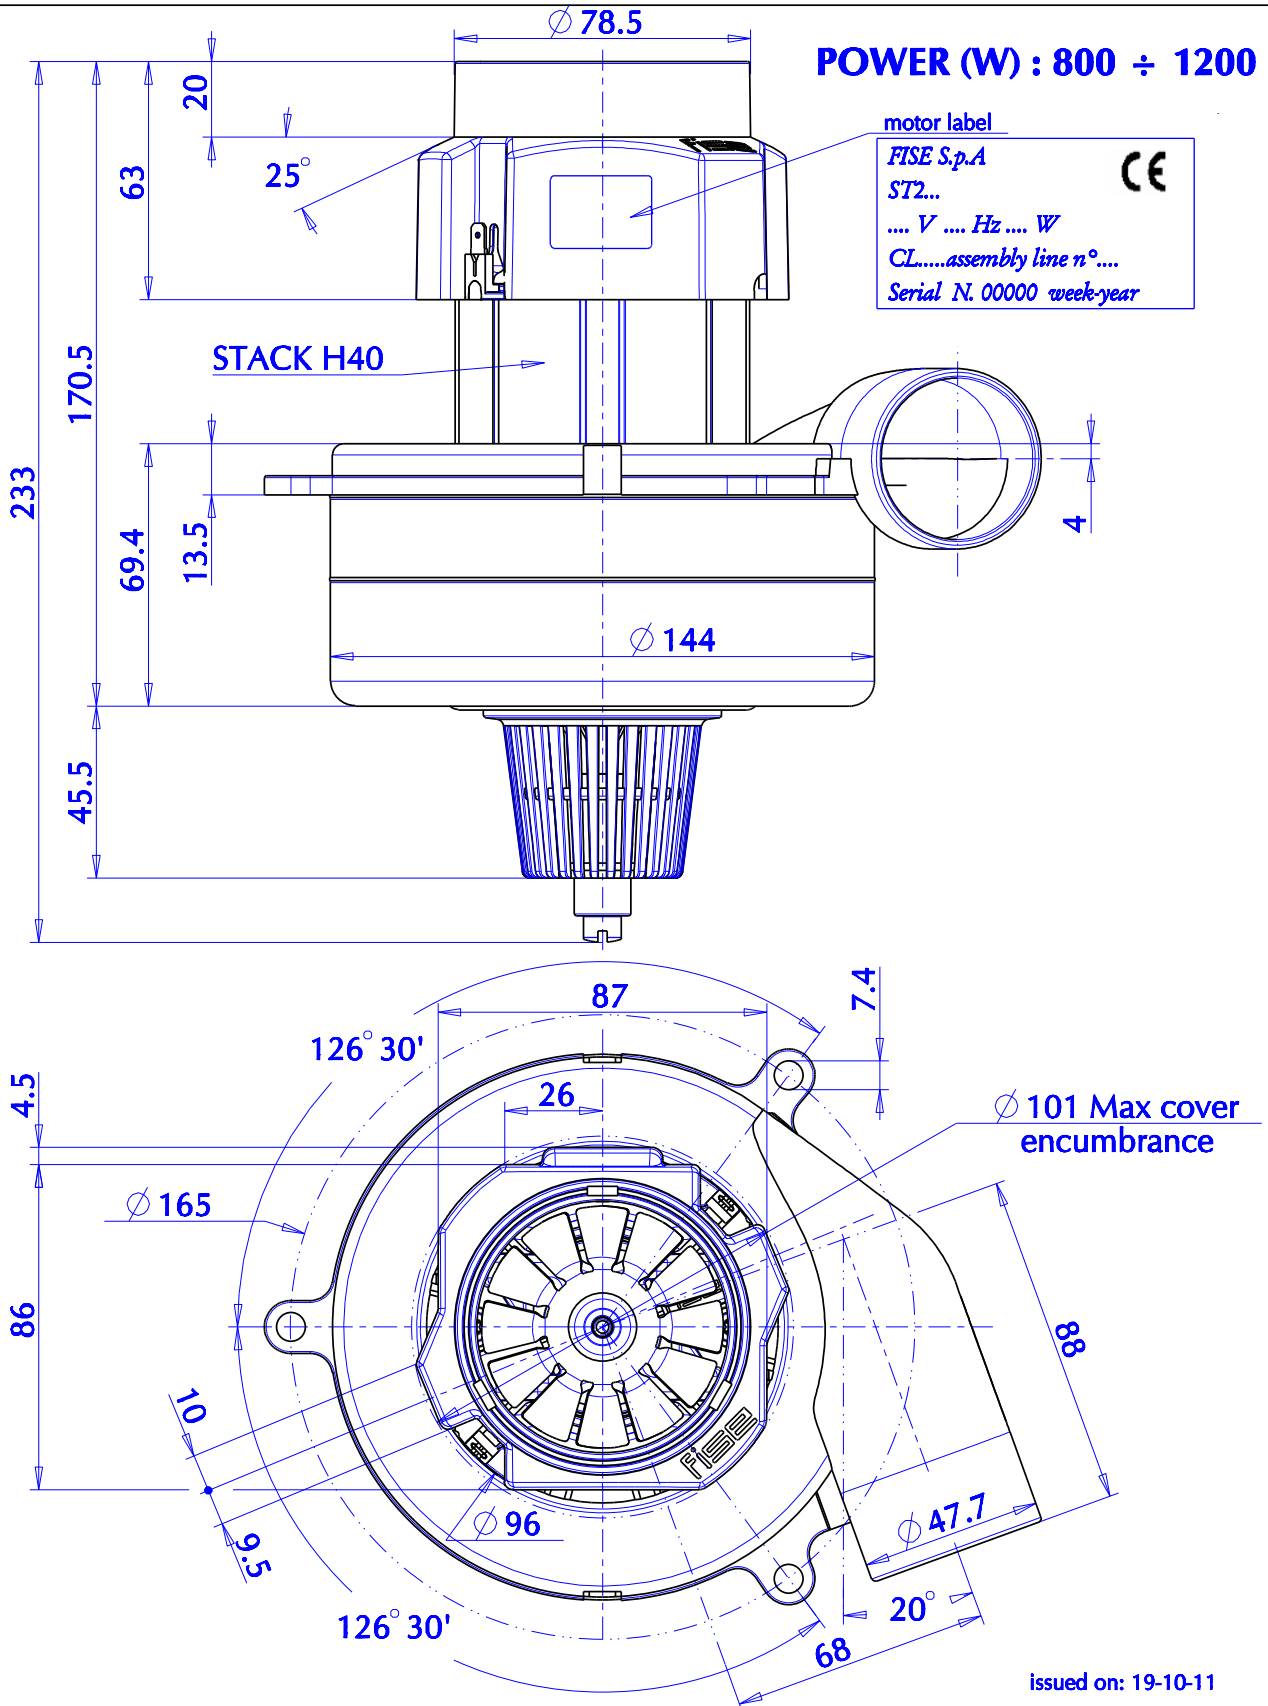

COSTRUZIONE MOTORI ELETTRICI

Vicolo Vienna,5 - 24040 Bottanuco (BG)  
ITALIA

Tel. 035/906594 - Fax 035/906158  
Internet <http://www.fise-spa.it>  
E-mail [fisespa@fise-spa.it](mailto:fisespa@fise-spa.it)

DATA SHEET

MOTOR CODE

ST.2

issued on: 19-10-11