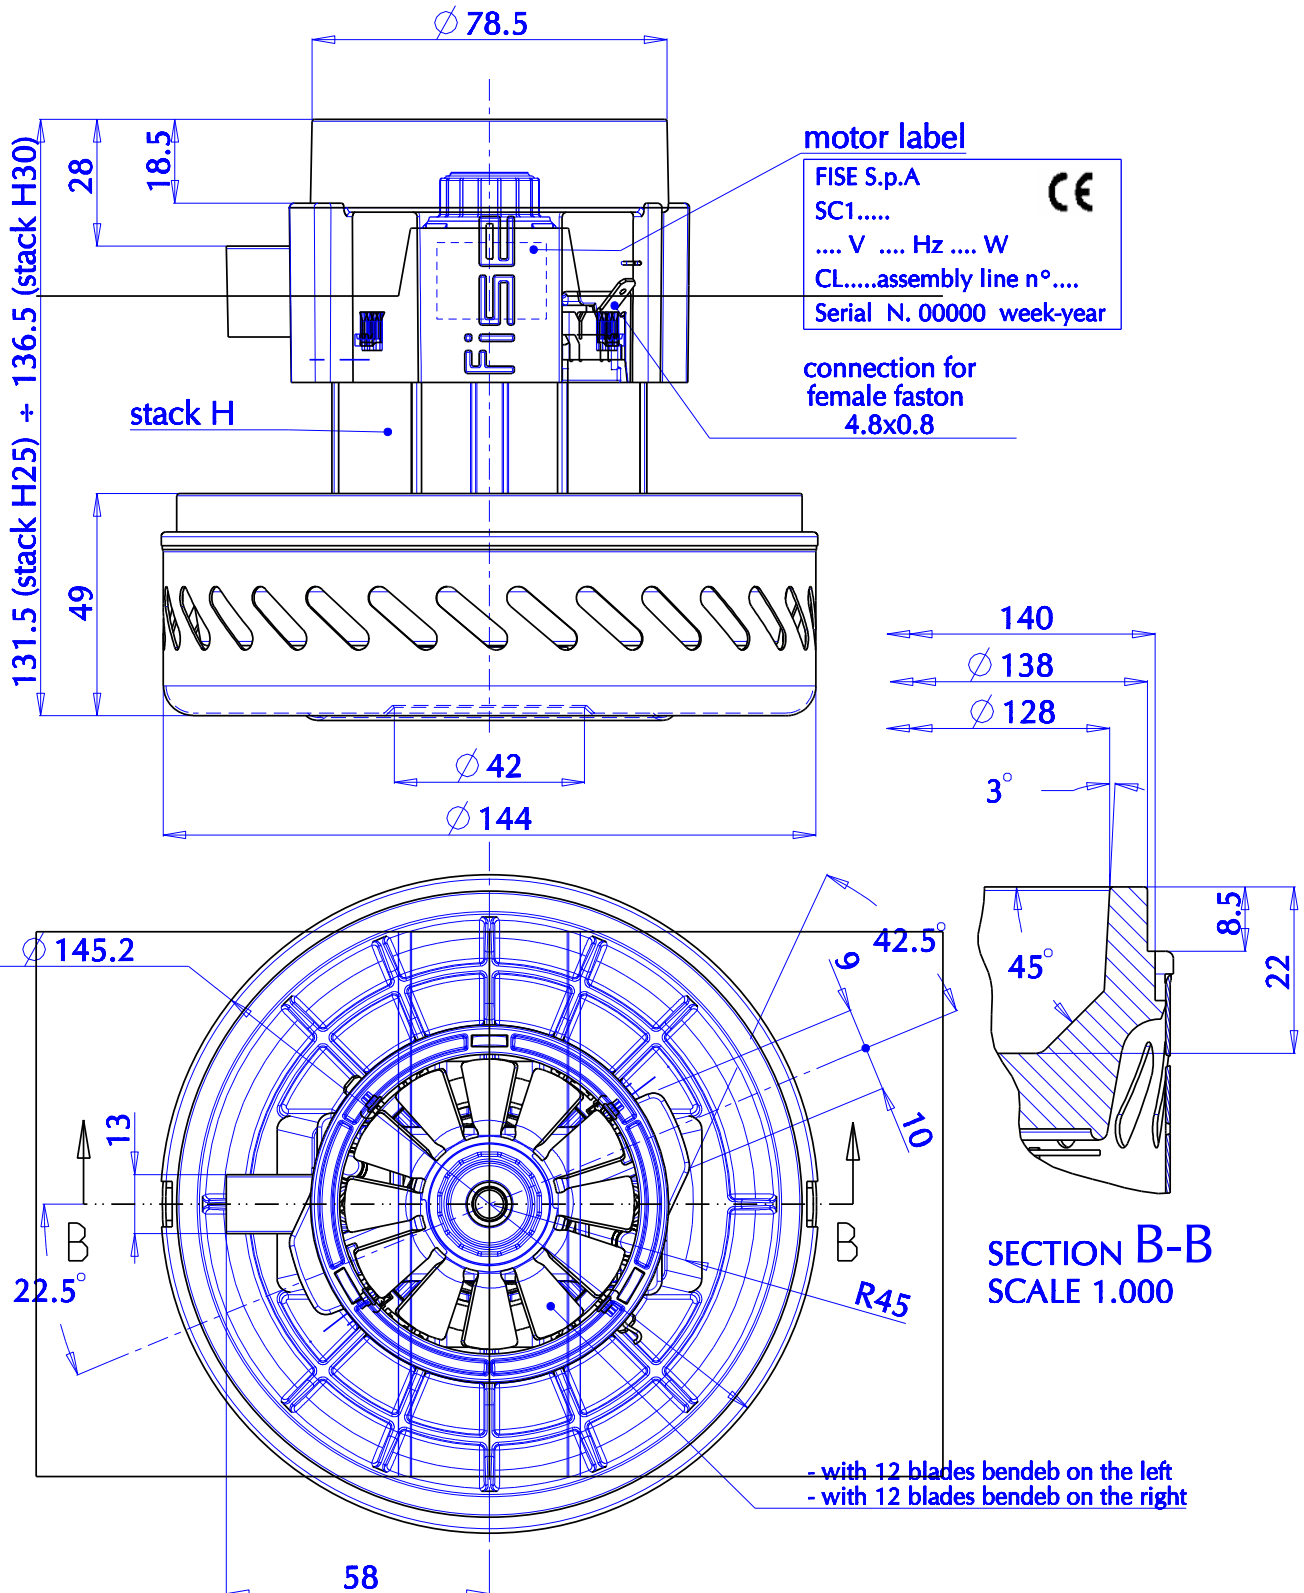

COSTRUZIONE MOTORI ELETTRICI

Vicolo Vienna,5 - 24040 Bottanuco (BG)
ITALIA

Tel. 035/906594 - Fax 035/906158
Internet <http://www.fise-spa.it>
E-mail fisespa@fise-spa.it

DATA SHEET

MOTOR CODE

SC.1

POWER (W) : 1000 ÷ 1400