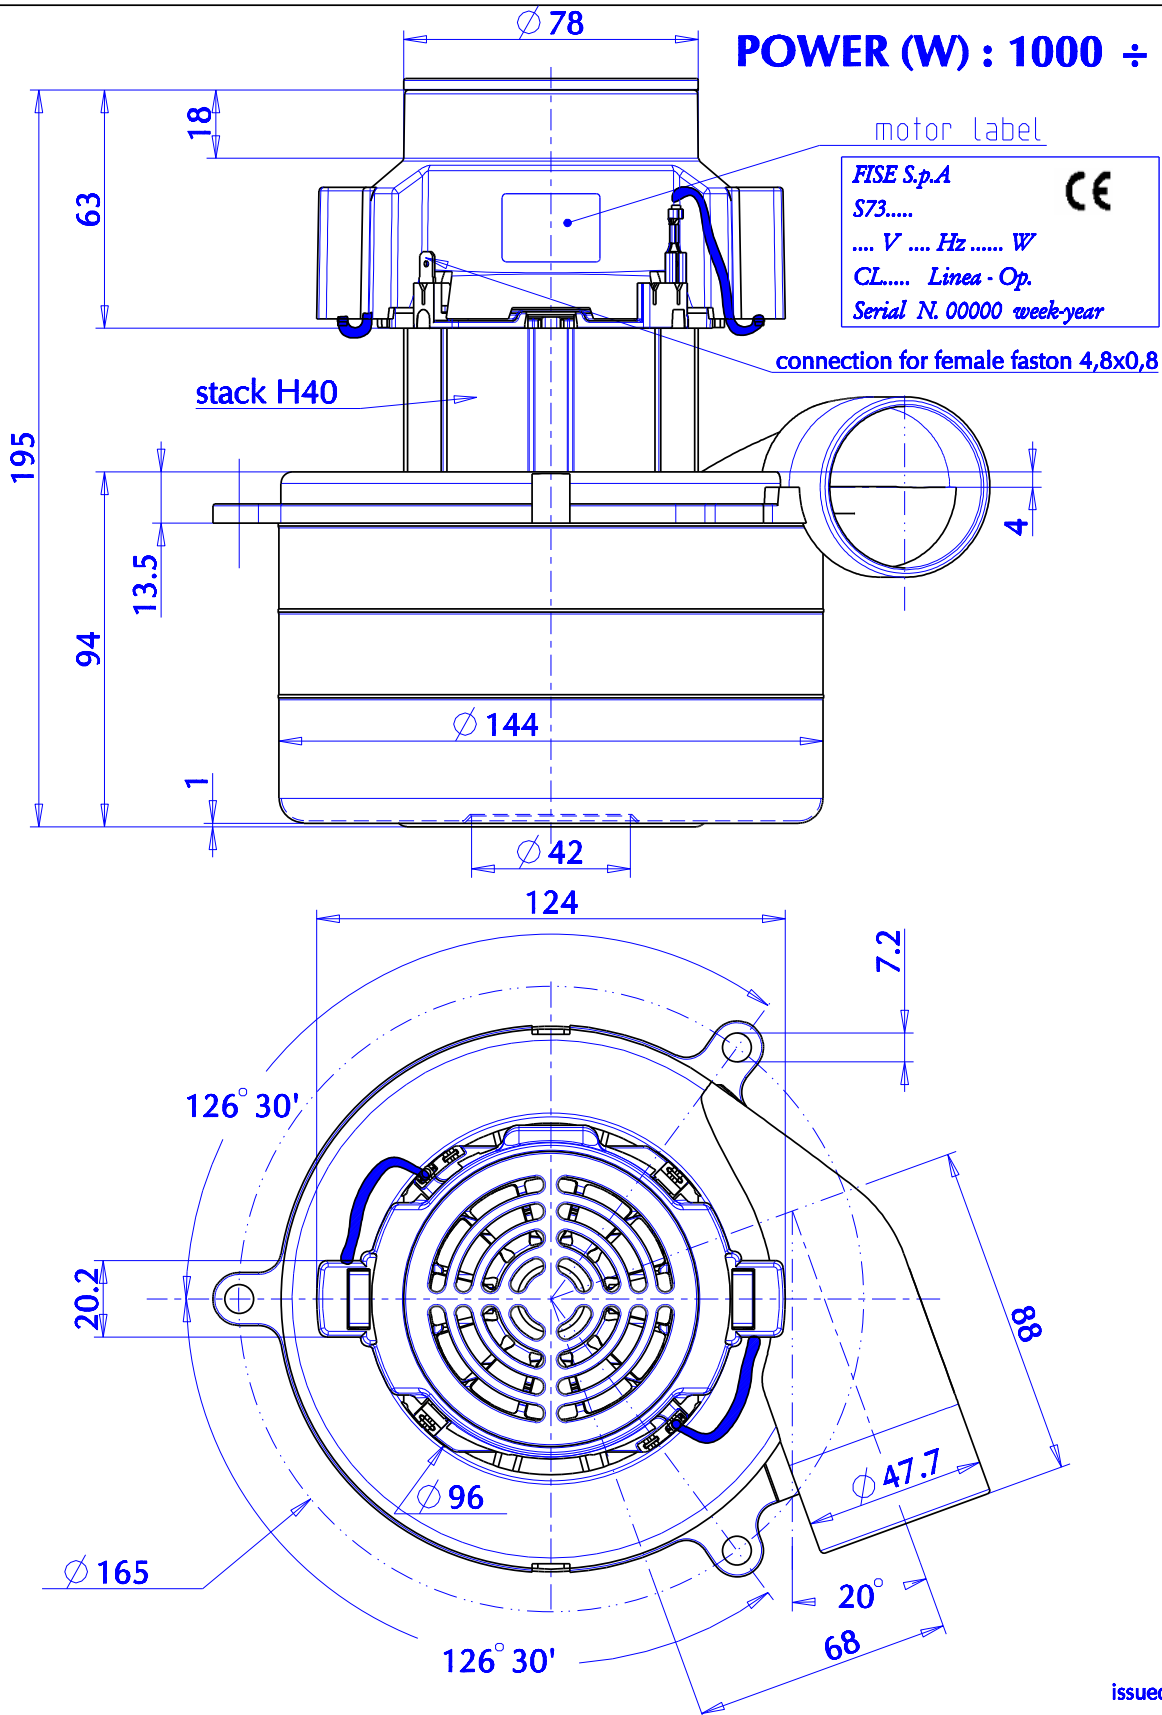

COSTRUZIONE MOTORI ELETTRICI

Vicolo Vienna,5 - 24040 Bottanuco (BG)  
ITALIA

Tel. 035/906594 - Fax 035/906158  
Internet <http://www.fise-spa.it>  
E-mail [fisespa@fise-spa.it](mailto:fisespa@fise-spa.it)

DATA SHEET

MOTOR CODE

**S7.3**

**POWER (W) : 1000 ÷ 1400**

issued on: 18-10-11