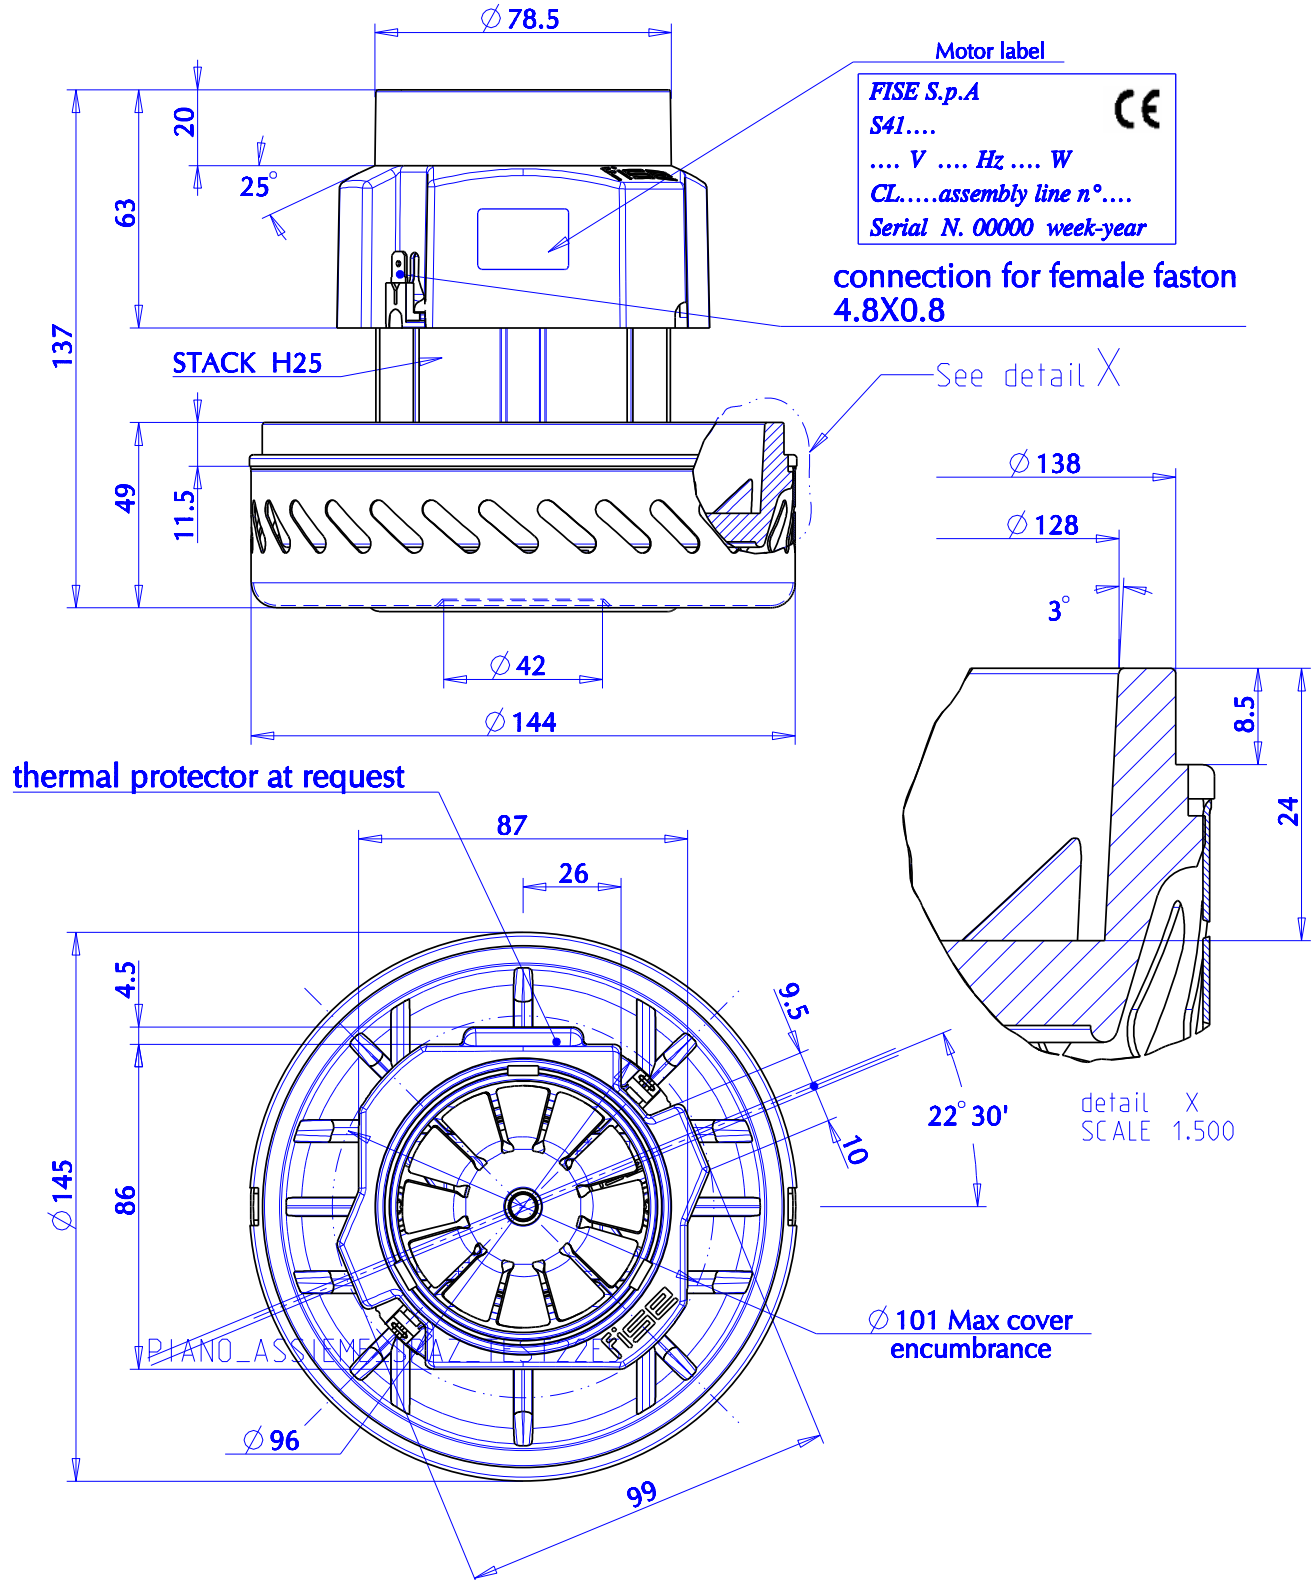

COSTRUZIONE MOTORI ELETTRICI

Vicolo Vienna,5 - 24040 Bottanuco (BG)  
ITALIA

Tel. 035/906594 - Fax 035/906158  
Internet <http://www.fise-spa.it>  
E-mail [fisespa@fise-spa.it](mailto:fisespa@fise-spa.it)

DATA SHEET

MOTOR CODE

**S4.1**

**POWER (W) : 800 ÷ 1300**

issued on :21-10-11