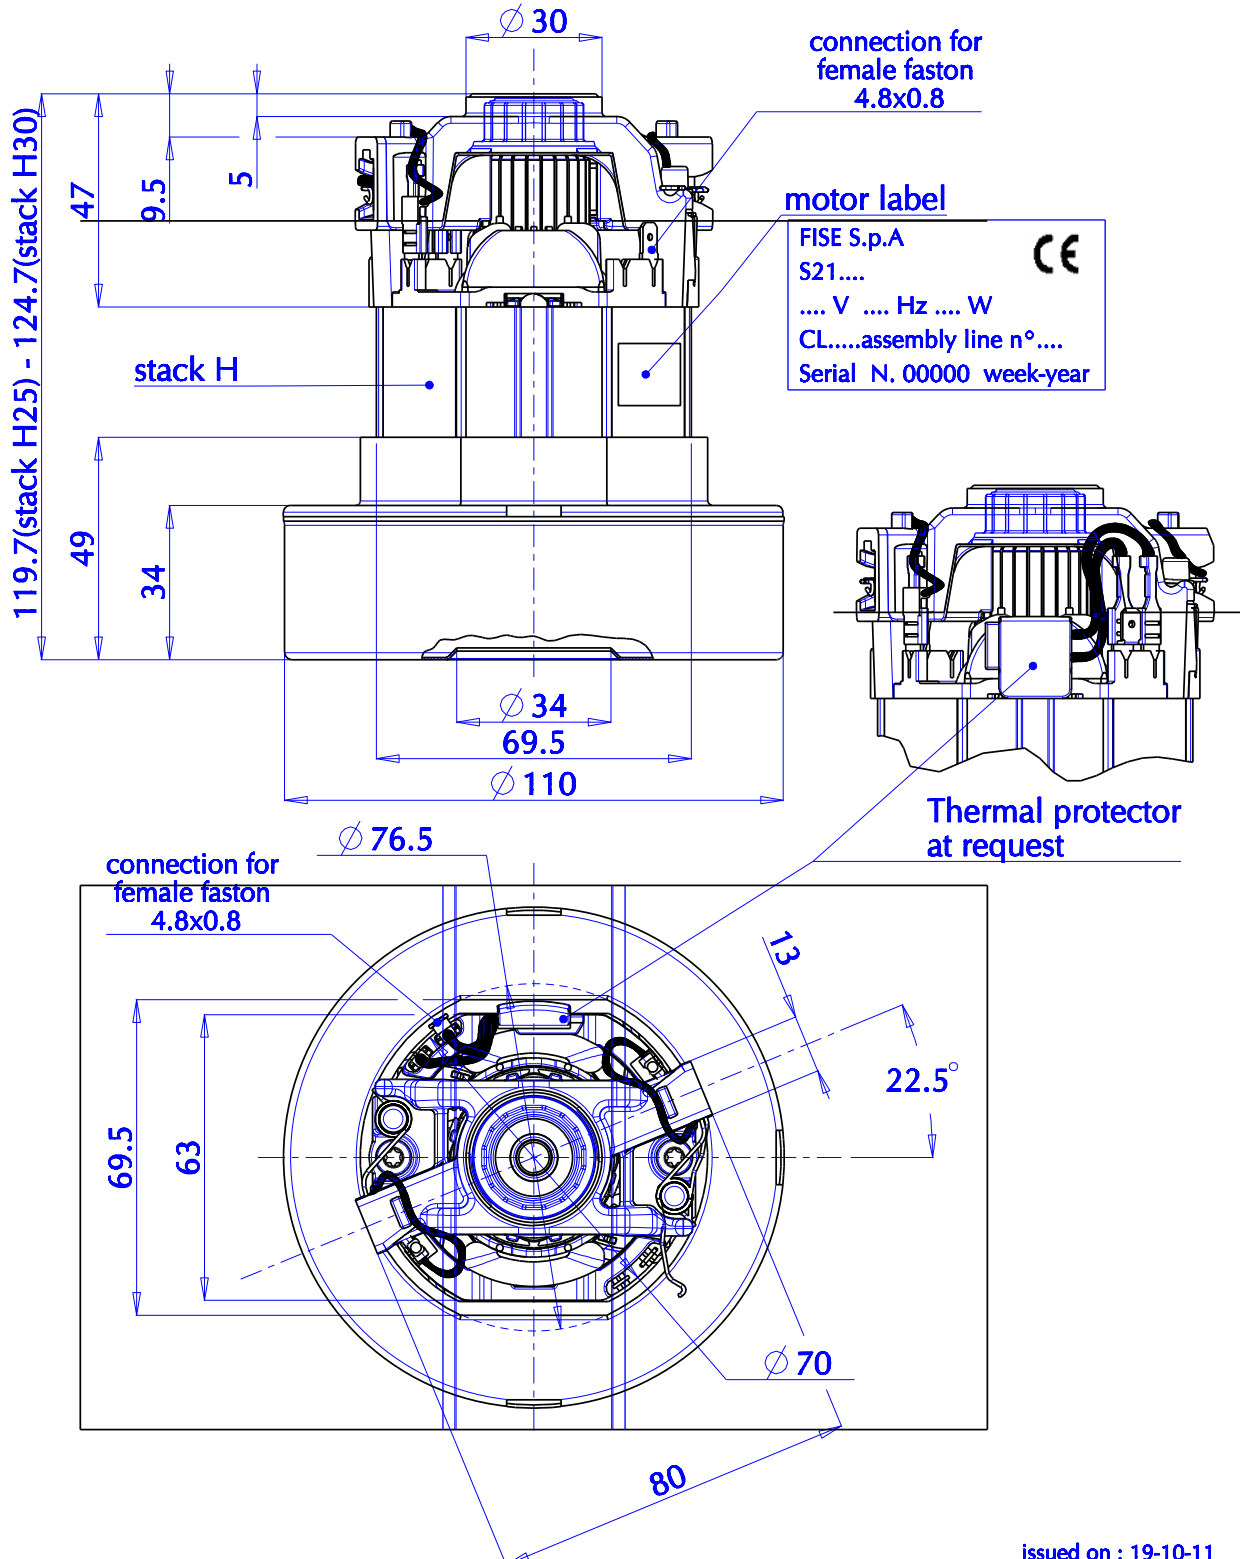

COSTRUZIONE MOTORI ELETTRICI

Vicolo Vienna,5 - 24040 Bottanuco (BG)
ITALIA

Tel. 035/906594 - Fax 035/906158
Internet <http://www.fise-spa.it>
E-mail fisespa@fise-spa.it

DATA SHEET

MOTOR CODE

S2.1

POWER(W) : 300 ÷ 900